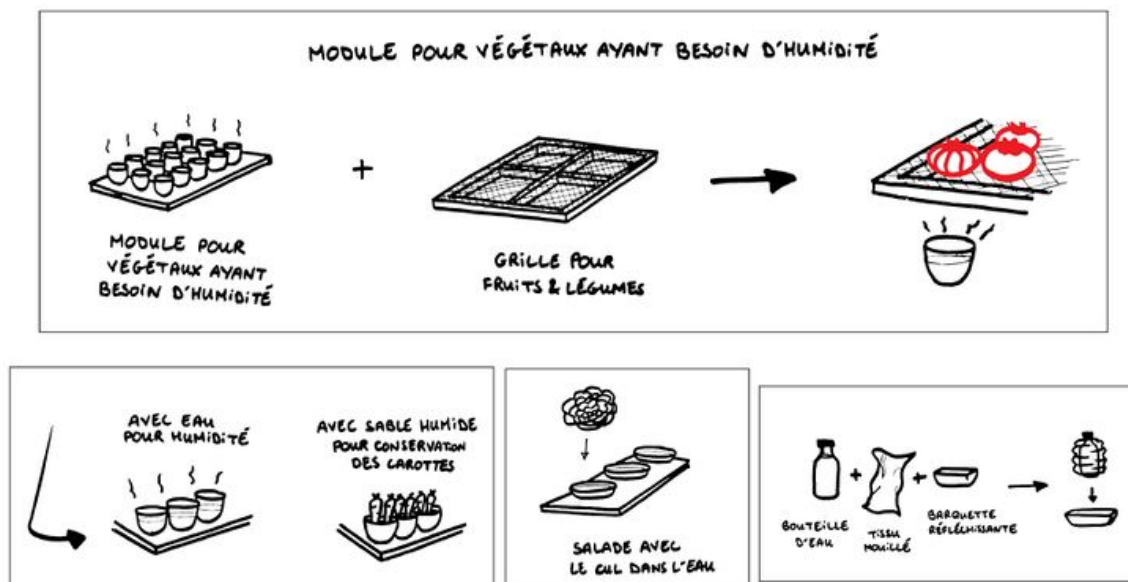

# Fichier:Pimp my fridge Slides low tech9.jpg

## DES MODULES INTÉRIEURS POUR CONSERVER LES ALIMENTS SELON LEURS PROPRES BESOINS

