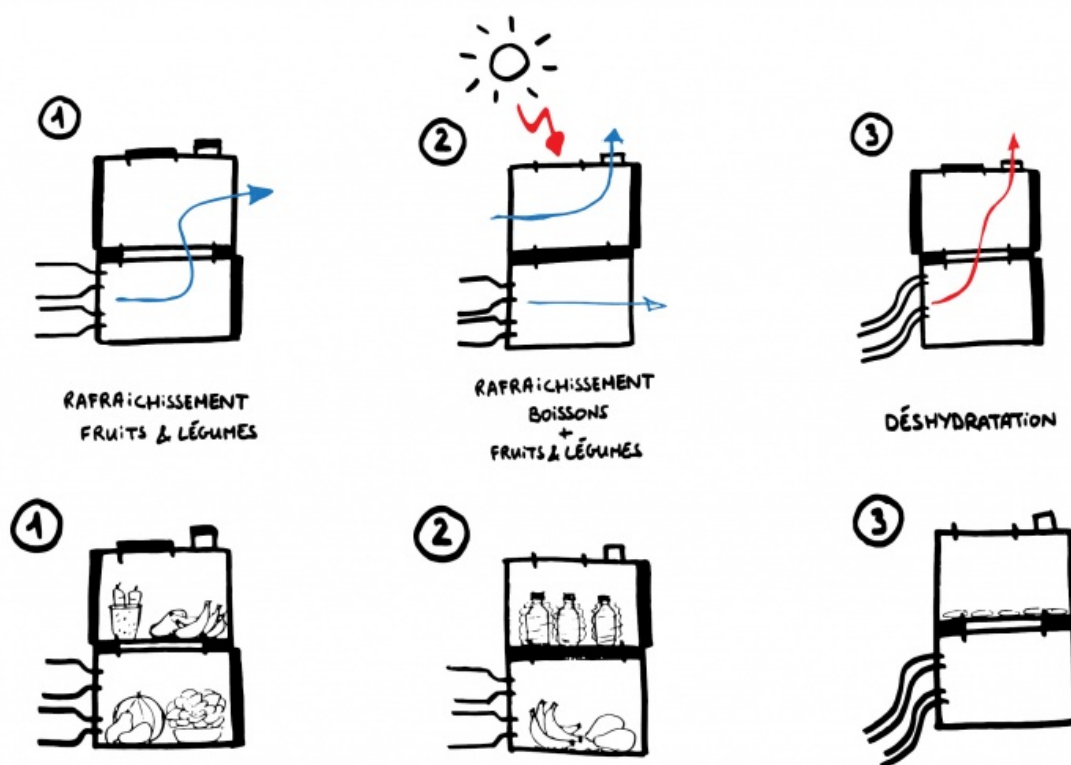

Fichier:Pimp my fridge Slides low tech7.jpg

PLUSIEURS ORGANISATIONS



Fichier téléversé avec MsUpload

Historique du fichier

Cliquer sur une date et heure pour voir le fichier tel qu'il était à ce moment-là.

	Date et heure	Vignette	Dimensions	Utilisateur	Commentaire
actuel	7 septembre 2016 à 00:30		2 481 × 1 754 (670 Kio)	Chatloup (discussion contributions)	Fichier téléversé avec MsUpload