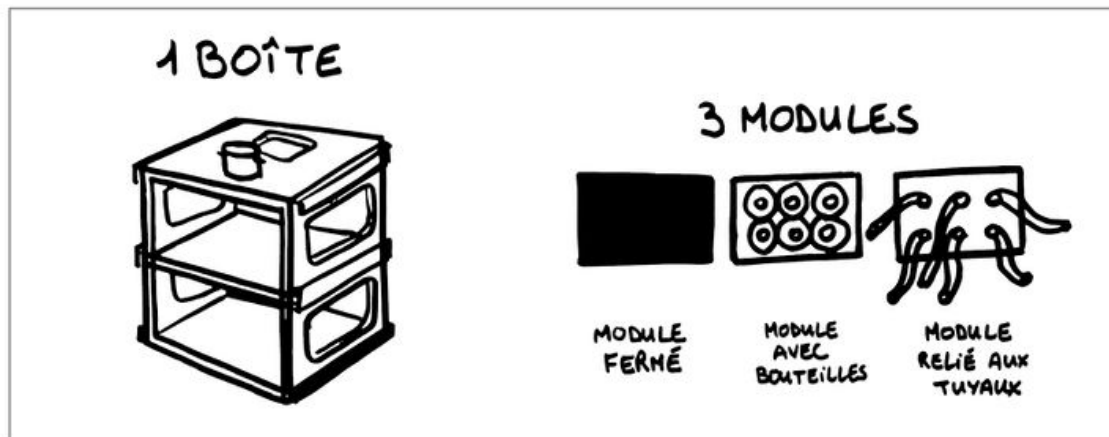

# Fichier:Pimp my fridge Slides low tech6.jpg



Fichier téléversé avec MsUpload

## Historique du fichier

Cliquer sur une date et heure pour voir le fichier tel qu'il était à ce moment-là.

	Date et heure	Vignette	Dimensions	Utilisateur	Commentaire
actuel	7 septembre 2016 à 00:30		2 481 × 1 754 (620 Kio)	Chatloup (discussion   contributions)	Fichier téléversé avec MsUpload