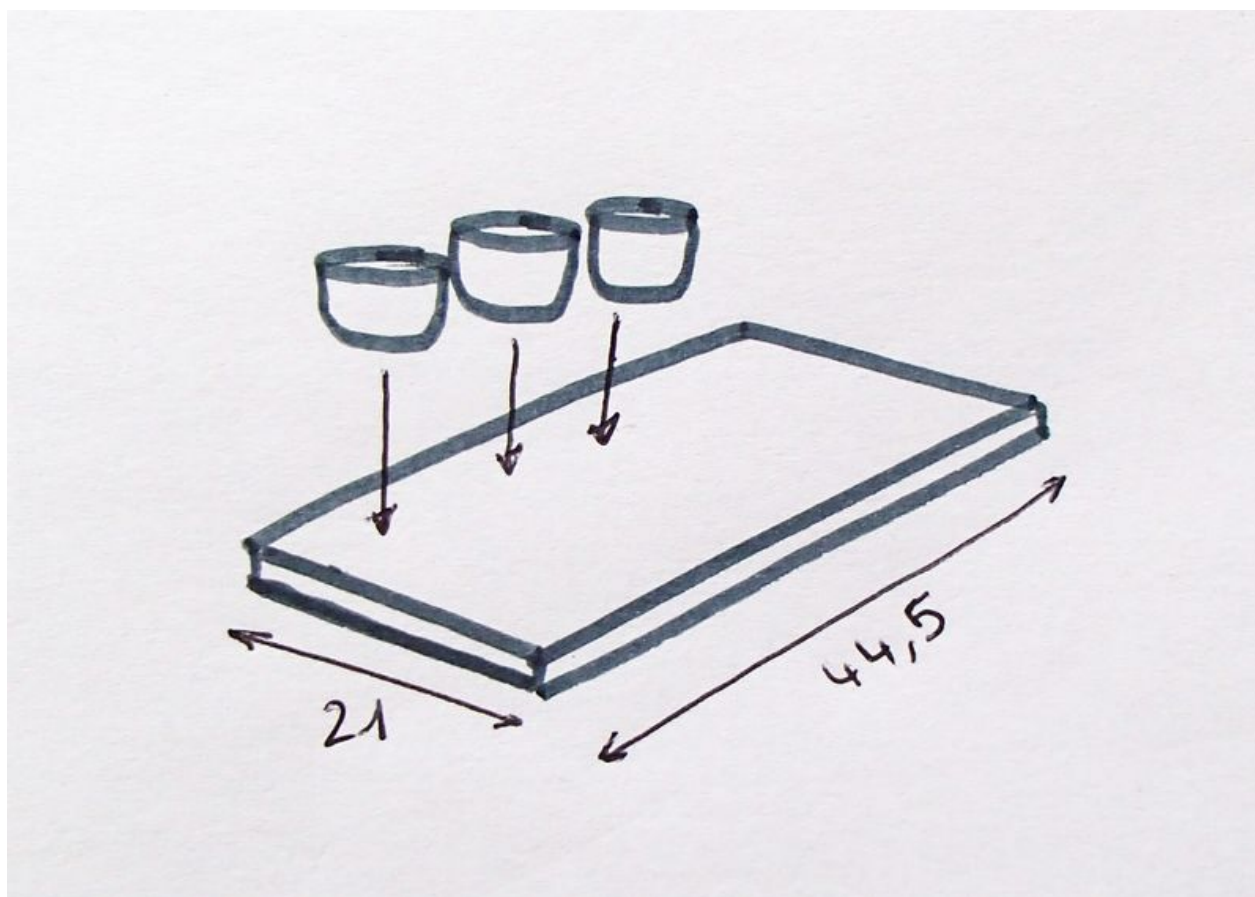

# Fichier:Pimp my fridge Module-intérieur-1.jpg



Fichier téléversé avec MsUpload

## Historique du fichier

Cliquer sur une date et heure pour voir le fichier tel qu'il était à ce moment-là.

	Date et heure	Vignette	Dimensions	Utilisateur	Commentaire
actuel	7 septembre 2016 à 00:30		2 020 × 1 428 (1,29 Mio)	Chatloup (discussion   contributions)	Fichier téléversé avec MsUpload