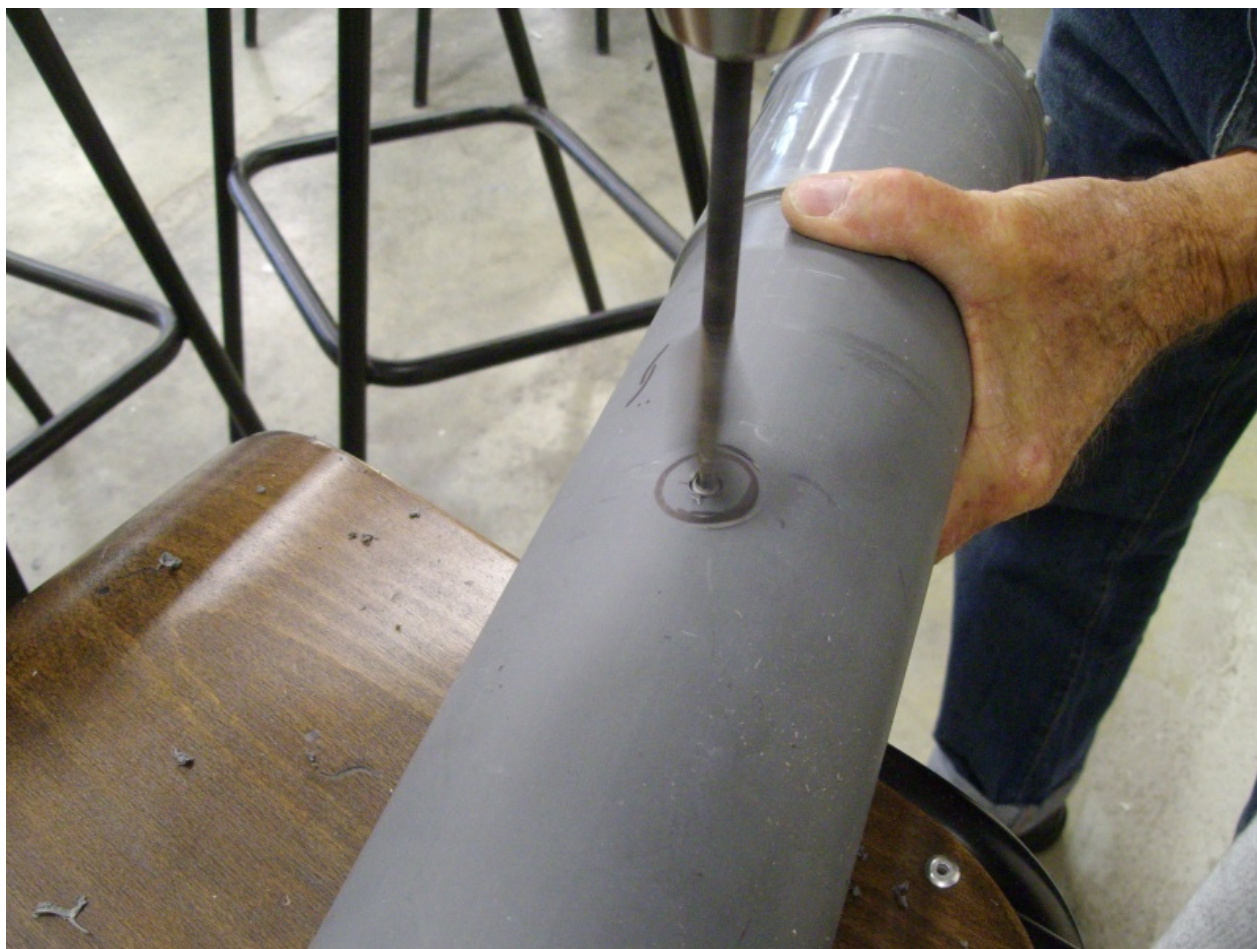

# Fichier:Percage2.jpg

