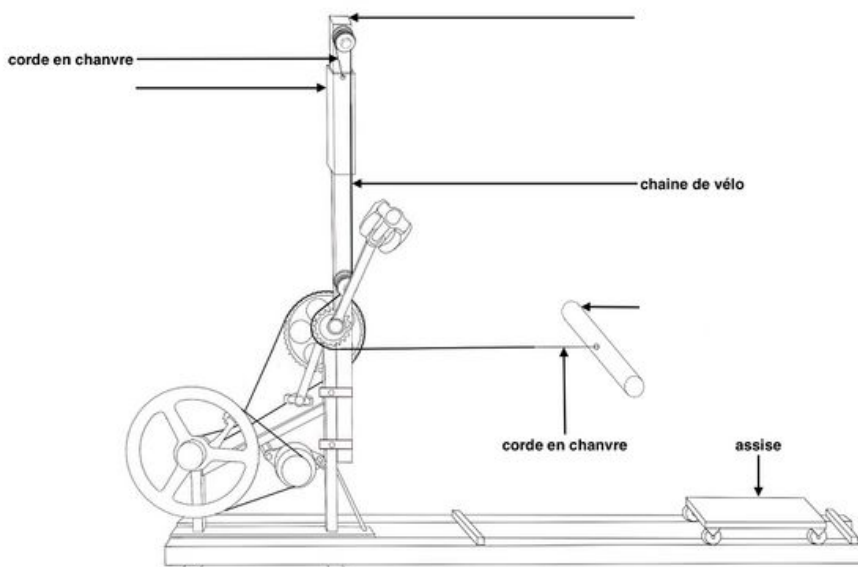

# Fichier:P dalier g n rateur r manivelle9.jpg



P\_dalier\_g\_n\_rateur\_r\_manivelle9

## Historique du fichier

Cliquer sur une date et heure pour voir le fichier tel qu'il était à ce moment-là.

	Date et heure	Vignette	Dimensions	Utilisateur	Commentaire
actuel	16 août 2023 à 14:44		2 880 × 1 576 (214 Kio)	GoldofBengal (discussion   contributions)	P_dalier_g_n_rateur_r_manivelle9