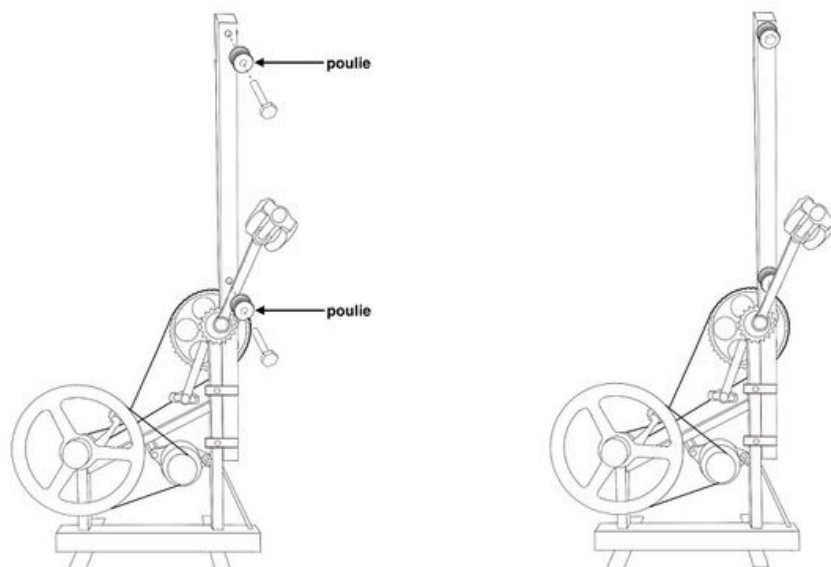

Fichier:P dalier g n rateur r manivelle8.jpg



P_dalier_g_n_rateur_r_manivelle8

Historique du fichier

Cliquer sur une date et heure pour voir le fichier tel qu'il était à ce moment-là.

	Date et heure	Vignette	Dimensions	Utilisateur	Commentaire
actuel	16 août 2023 à 14:39		2 880 × 1 576 (240 Kio)	GoldofBengal (discussion contributions)	P_dalier_g_n_rateur_r_manivelle8