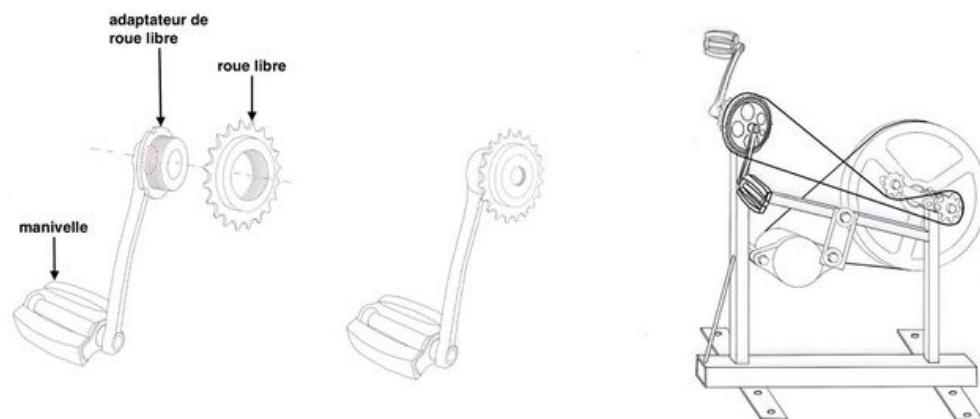

Fichier:P dalier g n rateur r manivelle1.jpg



P_dalier_g_n_rateur_r_manivelle1

Historique du fichier

Cliquer sur une date et heure pour voir le fichier tel qu'il était à ce moment-là.

	Date et heure	Vignette	Dimensions	Utilisateur	Commentaire
actuel	16 août 2023 à 14:33		2 880 × 1 576 (238 Kio)	GoldofBengal (discussion contributions)	P_dalier_g_n_rateur_r_manivelle1