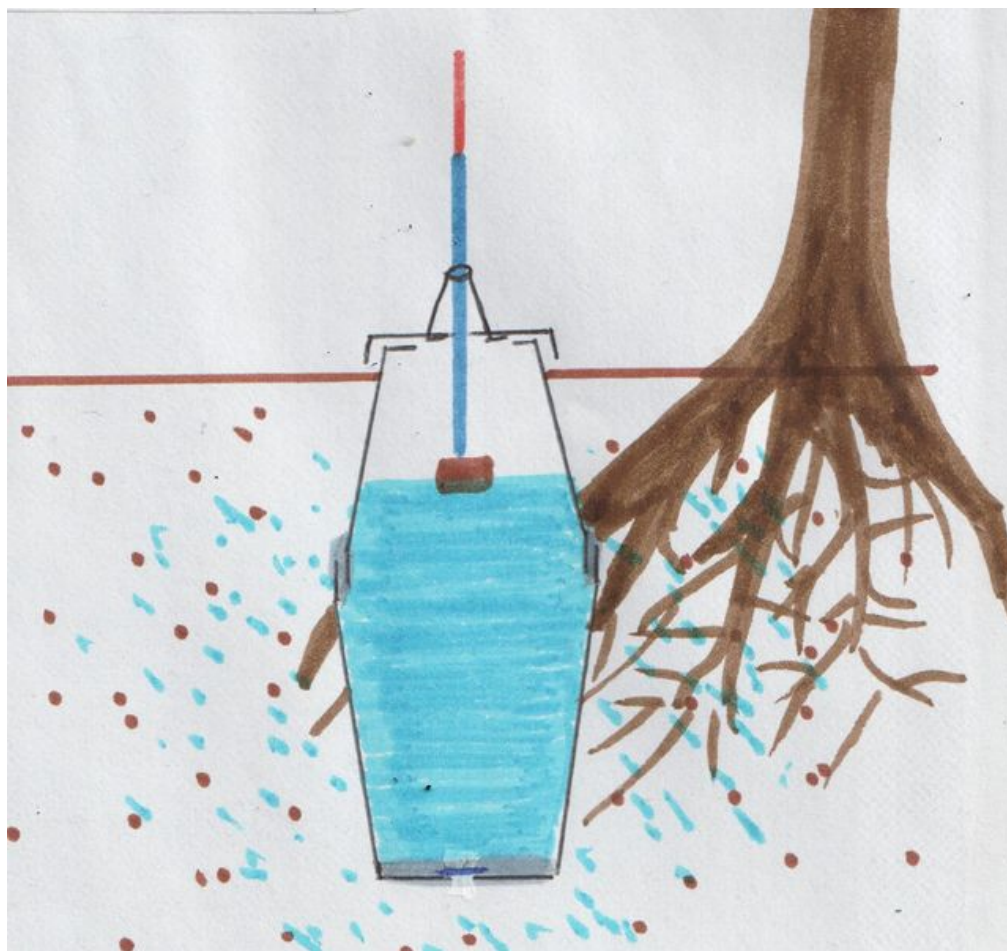

Fichier:Oyas schema.jpg



Oyas_schema

Historique du fichier

Cliquer sur une date et heure pour voir le fichier tel qu'il était à ce moment-là.

	Date et heure	Vignette	Dimensions	Utilisateur	Commentaire
actuel	2 avril 2021 à 18:24		800 × 751 (168 Kio)	Nepponnonhus (discussion contributions)	Oyas_schema

Vous ne pouvez pas remplacer ce fichier.

Utilisation du fichier