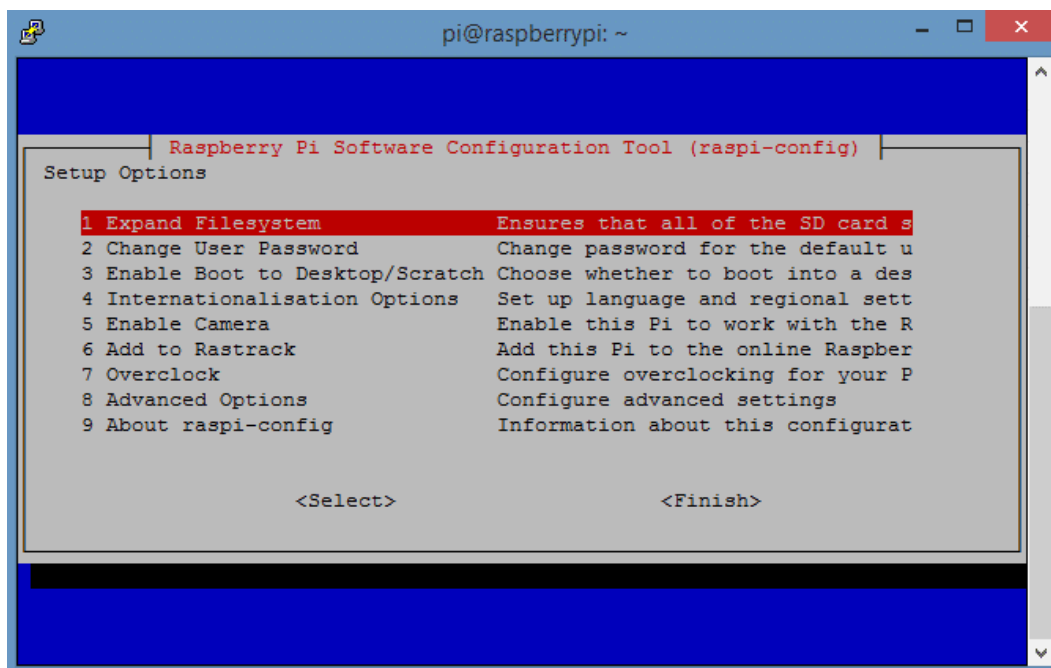

Fichier:Ordinateur low-tech Raspi-config-Screen.png

Pas de plus haute résolution disponible.


Ordinateur_low-tech_Raspi-config-Screen

Historique du fichier

Cliquer sur une date et heure pour voir le fichier tel qu'il était à ce moment-là.

	Date et heure	Vignette	Dimensions	Utilisateur	Commentaire
actuel	20 mai 2019 à 07:37		671 × 423 (9 Kio)	GoldofBengal (discussion contributions)	Ordinateur_low-tech_Raspi-config-Screen
	19 mai 2019 à 13:46		1 084 × 388 (8 Kio)	GoldofBengal (discussion contributions)	Ordinateur_low-tech_Raspi-config-Screen