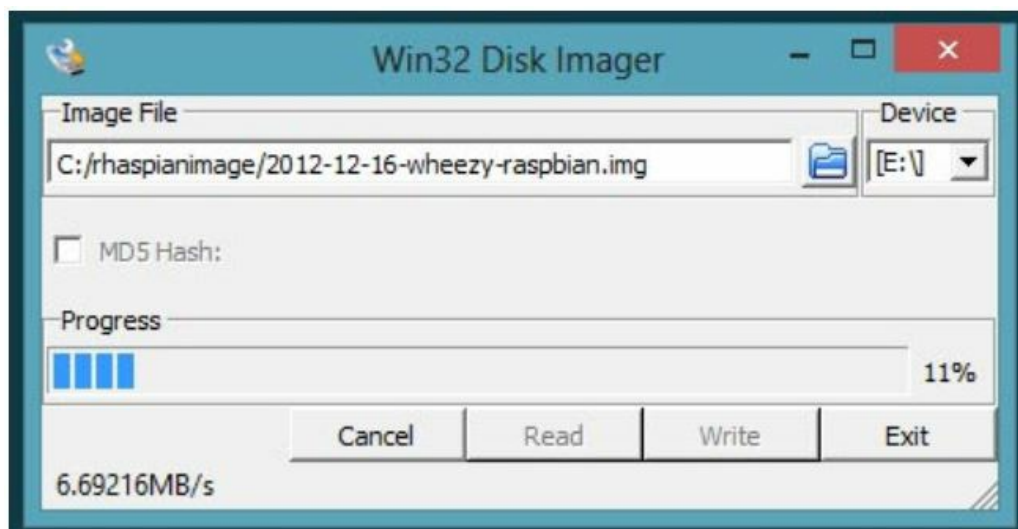

Fichier:Ordinateur low-tech Capture11.JPG

Vous pourrez voir en direct la progression de l'écriture de Raspbian sur la carte SD de votre Raspberry Pi

Pas de plus haute résolution disponible.


Ordinateur_low-tech_Capture11

Historique du fichier

Cliquer sur une date et heure pour voir le fichier tel qu'il était à ce moment-là.

	Date et heure	Vignette	Dimensions	Utilisateur	Commentaire
actuel	7 juin 2019 à 10:56		652 × 419 (53 Kio)	GoldofBengal (discussion contributions)	Ordinateur_low-tech_Capture11