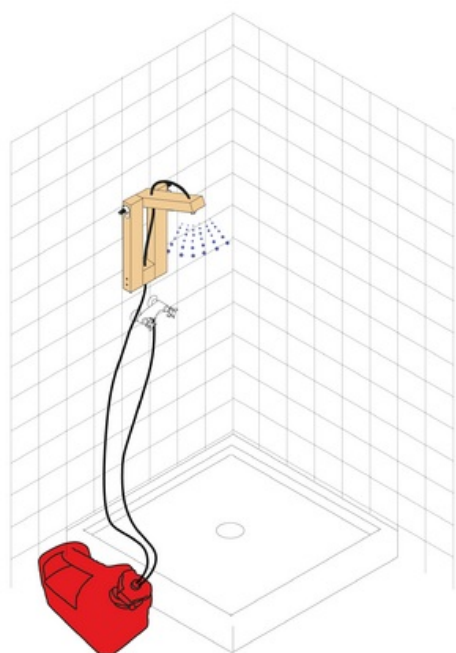

Fichier:Mission 4 - Une bonne douche 2- Douche V2 B.png

MONTAGE B



Mission_4_-_Une_bonne_douche__2-_Douche_V2_B

Historique du fichier

Cliquer sur une date et heure pour voir le fichier tel qu'il était à ce moment-là.

	Date et heure	Vignette	Dimensions	Utilisateur	Commentaire
actuel	26 juin 2024 à 11:45		2 954 × 2 954 (264 Kio)	Biosphere Experience (discussion contributions)	Mission_4_-_ _Une_bonne_douche__2- _Douche_V2_B