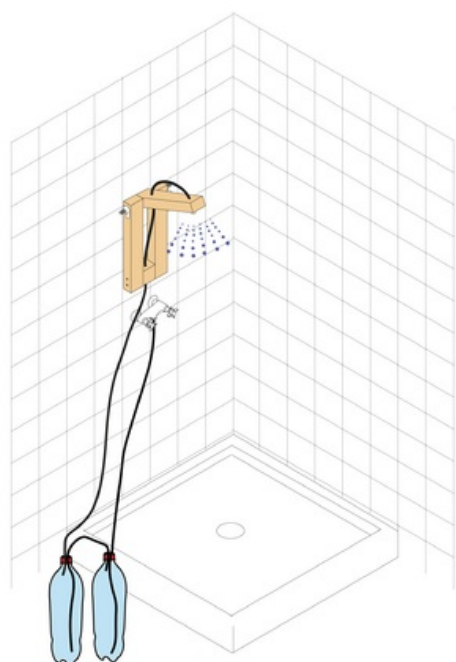

Fichier:Mission 4 - Une bonne douche 1- Douche V2 A.png

MONTAGE A



Mission_4_-_Une_bonne_douche__1-_Douche_V2_A

Historique du fichier

Cliquer sur une date et heure pour voir le fichier tel qu'il était à ce moment-là.

	Date et heure	Vignette	Dimensions	Utilisateur	Commentaire
actuel	26 juin 2024 à 11:45		2 954 × 2 953 (262 Kio)	Biosphere Experience (discussion contributions)	Mission_4_-_ _Une_bonne_douche__1- _Douche_V2_A