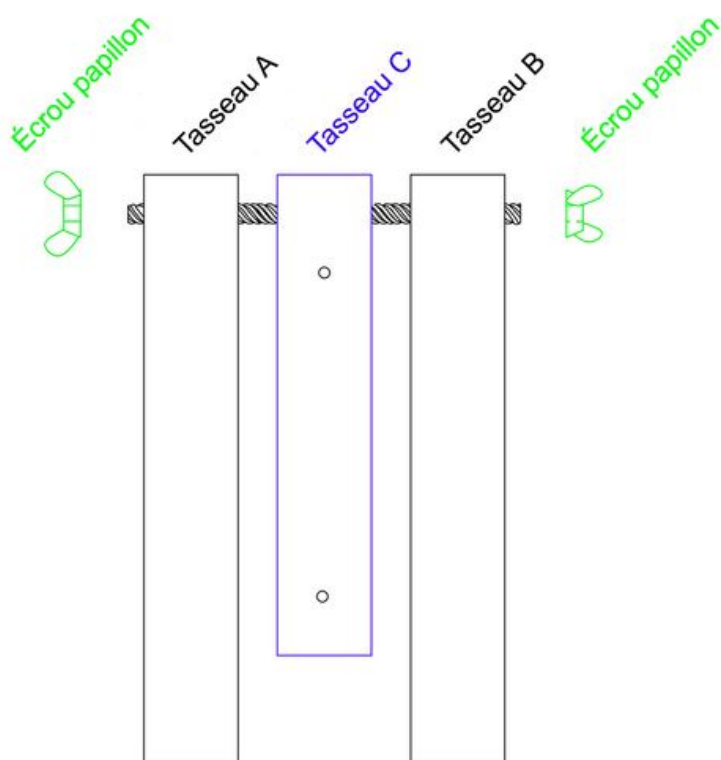

Fichier:Mission 4 - La douche brumisation she ma 3.jpg

SCHÉMA 3



Mission_4_-_La_douche__brumisation_she_ma_3

Historique du fichier

Cliquer sur une date et heure pour voir le fichier tel qu'il était à ce moment-là.

	Date et heure	Vignette	Dimensions	Utilisateur	Commentaire
actuel	8 juillet 2024 à 17:37		2 362 × 2 362 (188 Kio)	Biosphere Experience (discussion contributions)	Mission_4_-_La_douche__brumisation_she_ma_3