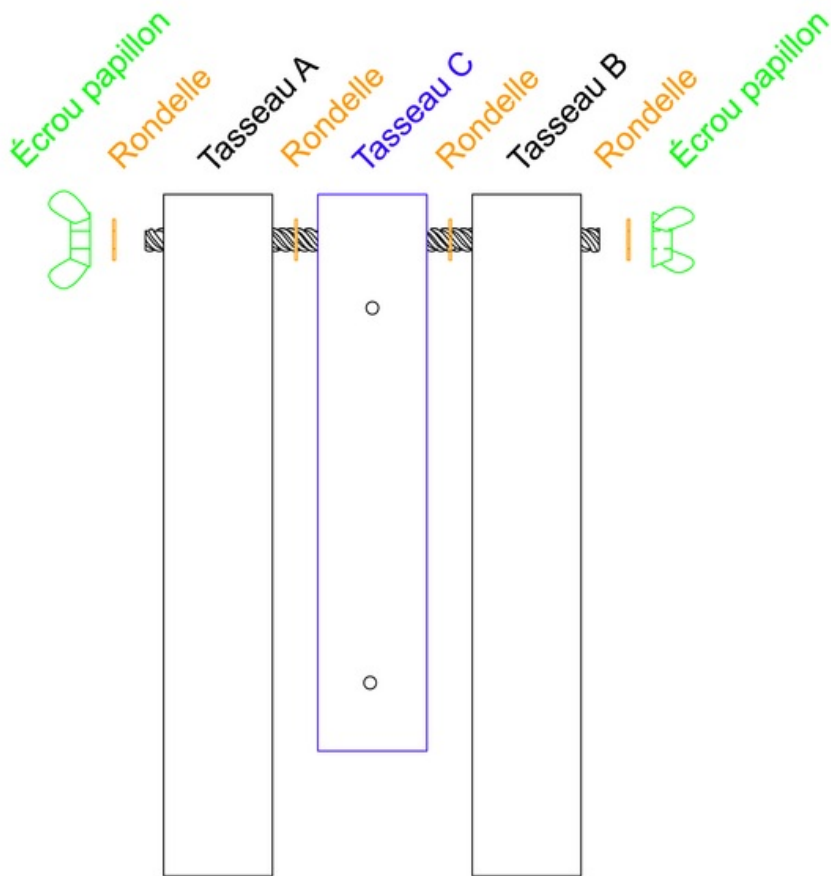

Fichier:Mission 4 - La douche brumisation 2- Plan montage d compos .png



Mission_4_-_La_douche__brumisation_2-_Plan_montage_d_compos_

Historique du fichier

Cliquer sur une date et heure pour voir le fichier tel qu'il était à ce moment-là.

	Date et heure	Vignette	Dimensions	Utilisateur	Commentaire
actuel	28 juin 2024 à 17:25		2 954 × 2 954 (138 Kio)	Biosphere Experience (discussion contributions)	Mission_4_-_La_douche__brumisation_2-_Plan_montage_d_compos_

Résolution horizontale	118,11 p/cm
Résolution verticale	118,11 p/cm