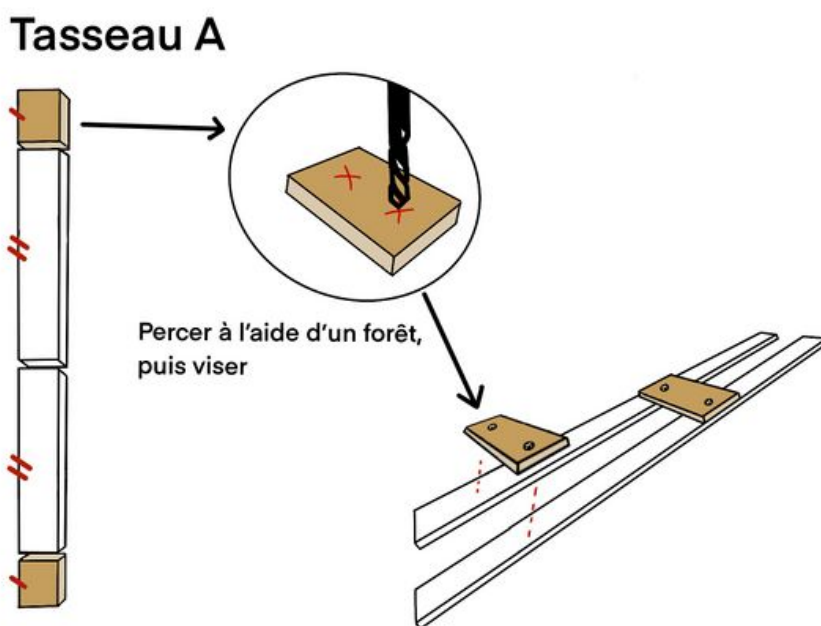

Fichier:Mission 2 - Le jardin d int rieur IMG 0203.jpeg



Mission_2_-_Le_jardin_d_int_rieur_IMG_0203