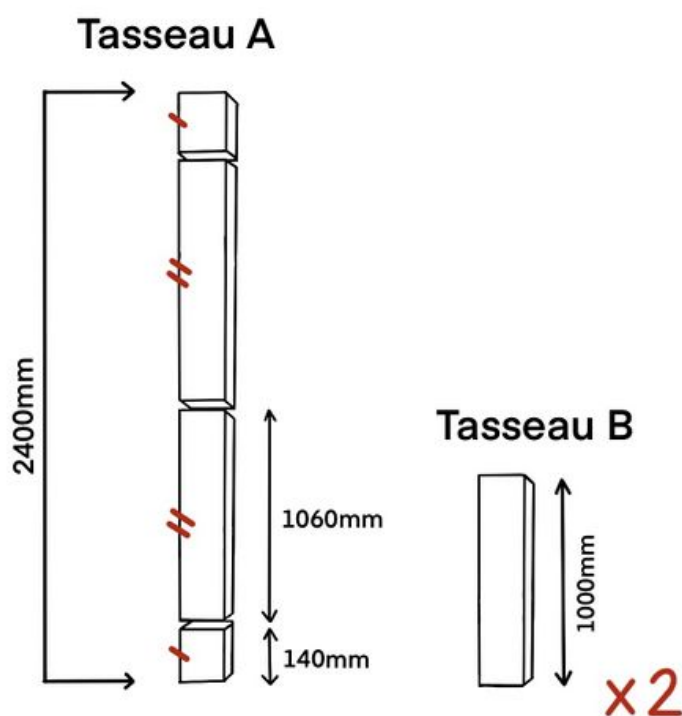

Fichier:Mission 2 - Le jardin d int rieur IMG 0201.jpeg



Mission_2_-_Le_jardin_d_int_rieur_IMG_0201

Historique du fichier

Cliquer sur une date et heure pour voir le fichier tel qu'il était à ce moment-là.

| | Date et heure | Vignette | Dimensions | Utilisateur | Commentaire |
|--------|------------------------|---|----------------------------|--|--|
| actuel | 4 juillet 2024 à 13:28 |  | 1 611 × 1 550 (122 Kio) | Biosphere Experience (discussion contributions) | Mission_2_-_Le_jardin_d_int_rieur_IMG_0201 |
| | 4 juillet 2024 à 13:26 |  | 2 360 × 1 640 (152 Kio) | Biosphere Experience (discussion contributions) | Mission_2_-_Le_jardin_d_int_rieur_IMG_0201 |

| | |
|------------------------------------|--|
| Modèle colorimétrique | RGB |
| Orientation | Normale |
| Résolution horizontale | 132 ppp |
| Résolution verticale | 132 ppp |
| Positionnement YCbCr | Centré |
| Version EXIF | 2.21 |
| Signification de chaque composante | <ol style="list-style-type: none">1. Y2. Cb3. Cr4. N'existe pas |
| Version FlashPix prise en charge | 0 100 |
| Espace colorimétrique | sRGB |
| Type de capture de la scène | Standard |
| Titre court | Illustration sans titre |
| version IIM | 2 |