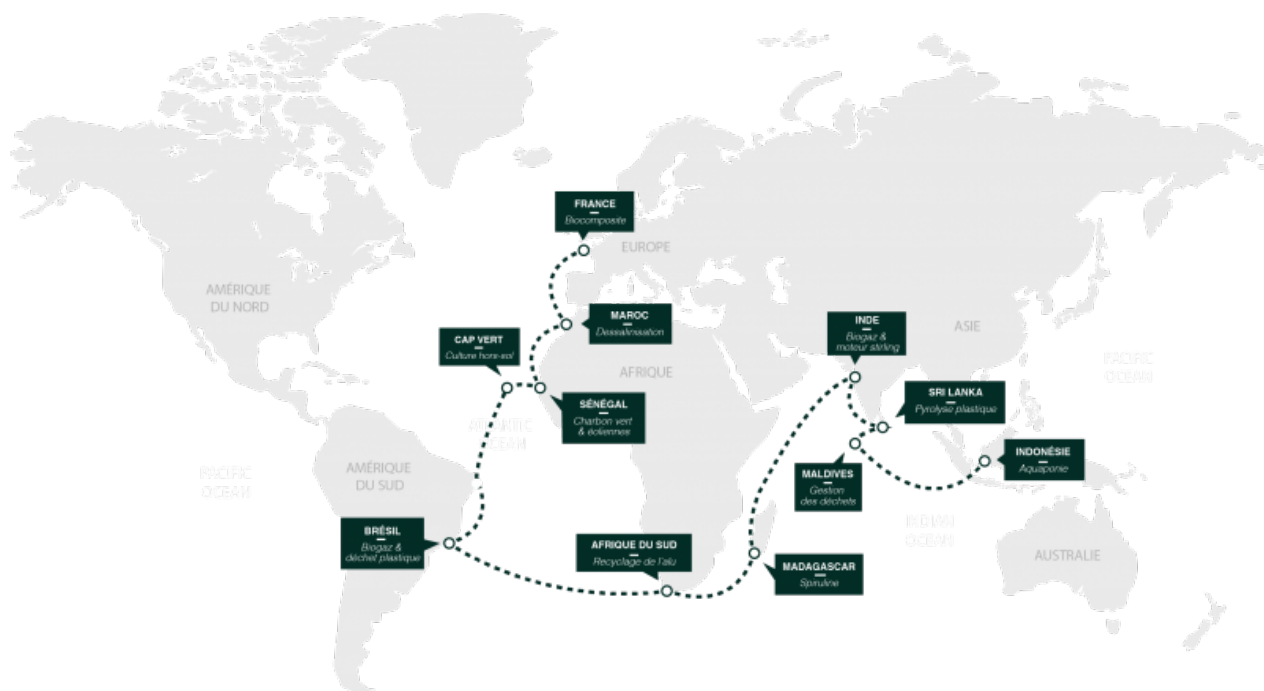

# Fichier:Map-NDM-0217.png

