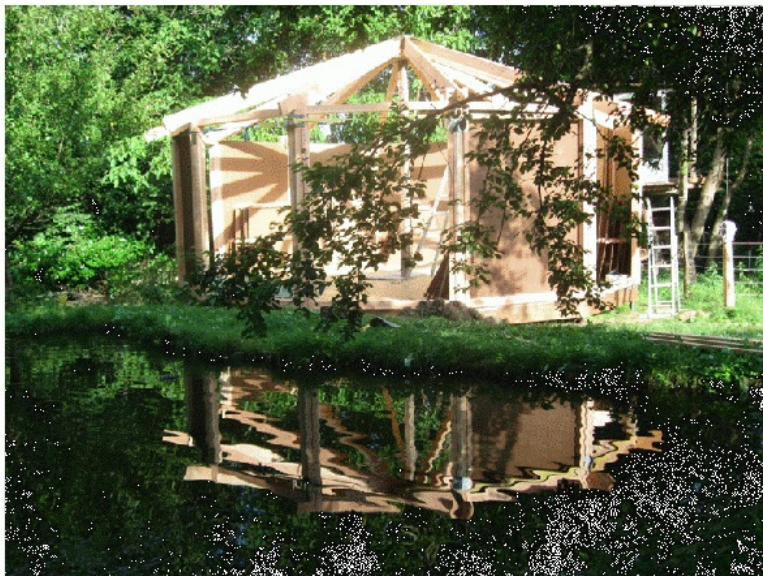

# Fichier:Maison habitation 40m autoconstruite 20.gif

Elle est pas belle la vie? Grosse demi-journée à trois jusque là, ça va?

