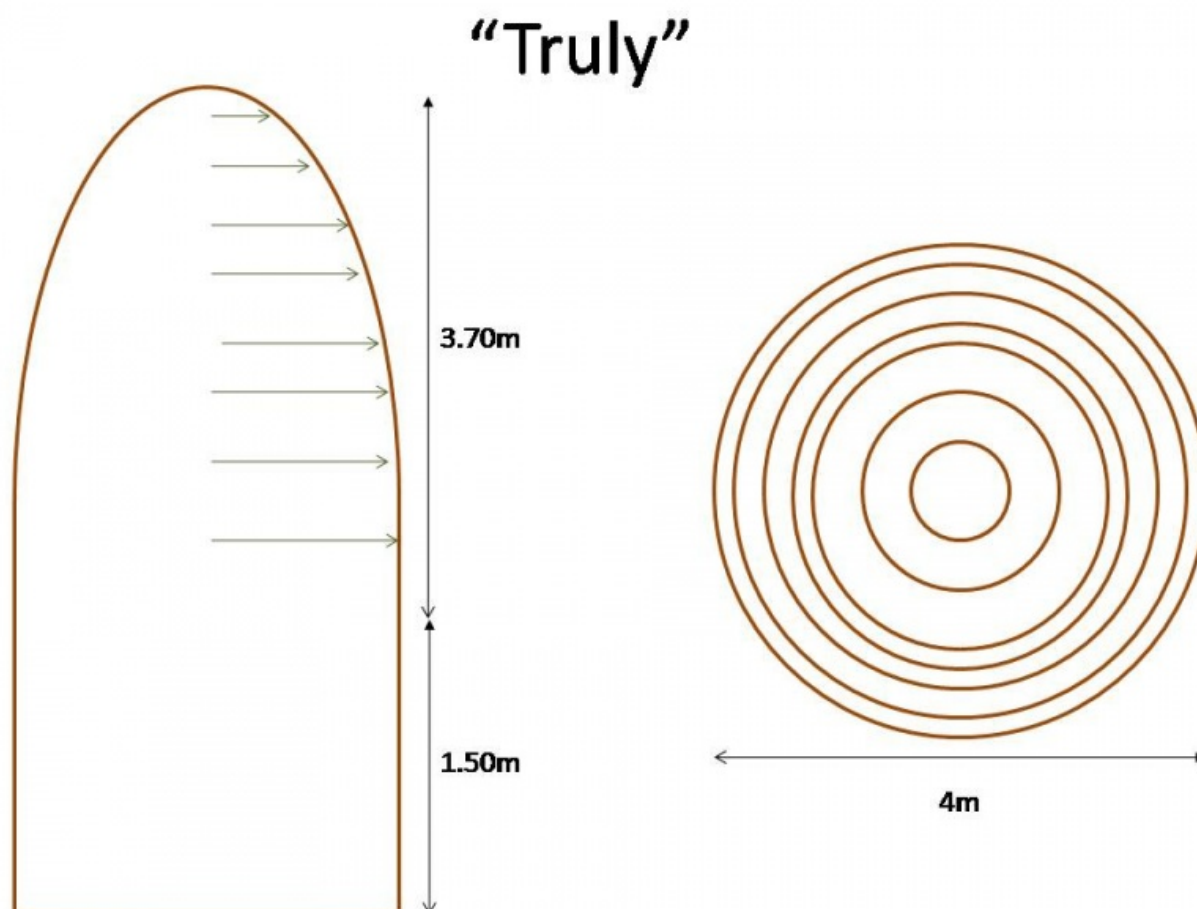

# Fichier:Maison bioconstruite Truly2.jpg



Fichier téléversé avec MsUpload on Maison\_bioconstruite

## Historique du fichier

Cliquez sur une date et heure pour voir le fichier tel qu'il était à ce moment-là.

	Date et heure	Vignette	Dimensions	Utilisateur	Commentaire
actuel	12 décembre 2018 à 01:50		960 × 720 (49 Kio)	L'Atelier Low Tech (discussion   contributions)	Fichier téléversé avec MsUpload on Maison_bioconstruite