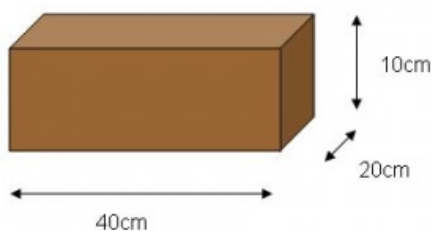

Fabrication des briques

Dimensions d'une brique



Fichier téléversé avec MsUpload on Maison_bioconstruite

Historique du fichier

Cliquer sur une date et heure pour voir le fichier tel qu'il était à ce moment-là.

	Date et heure	Vignette	Dimensions	Utilisateur	Commentaire
actuel	11 décembre 2018 à 04:37		960 × 720 (28 Kio)	L'Atelier Low Tech (discussion contributions)	Fichier téléversé avec MsUpload on Maison_bioconstruite