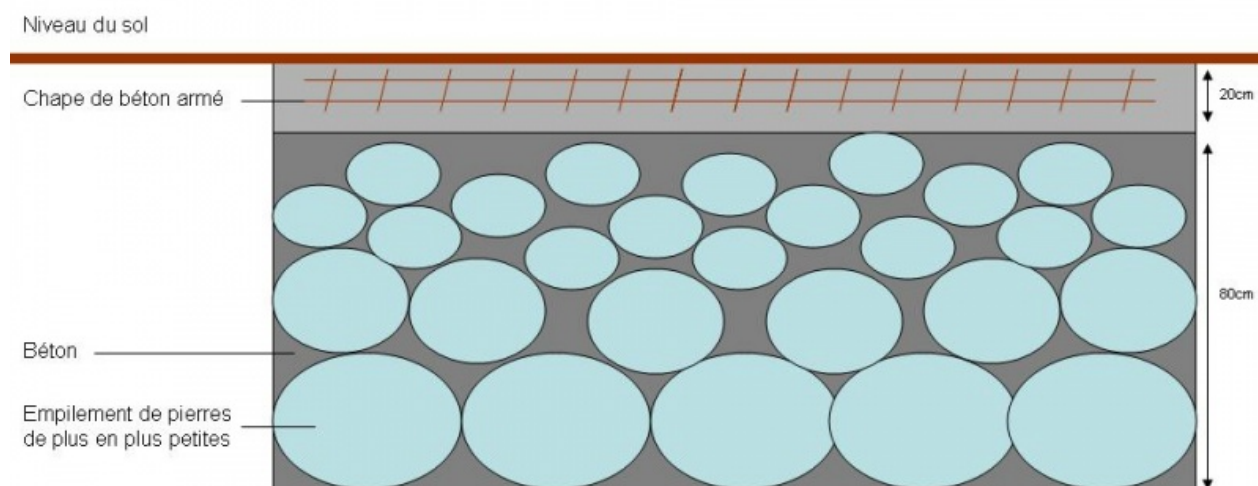

# Fichier:Maison bioconstruite Diapositive1.JPG

## Fondations



Fichier téléversé avec MsUpload on Maison\_bioconstruite