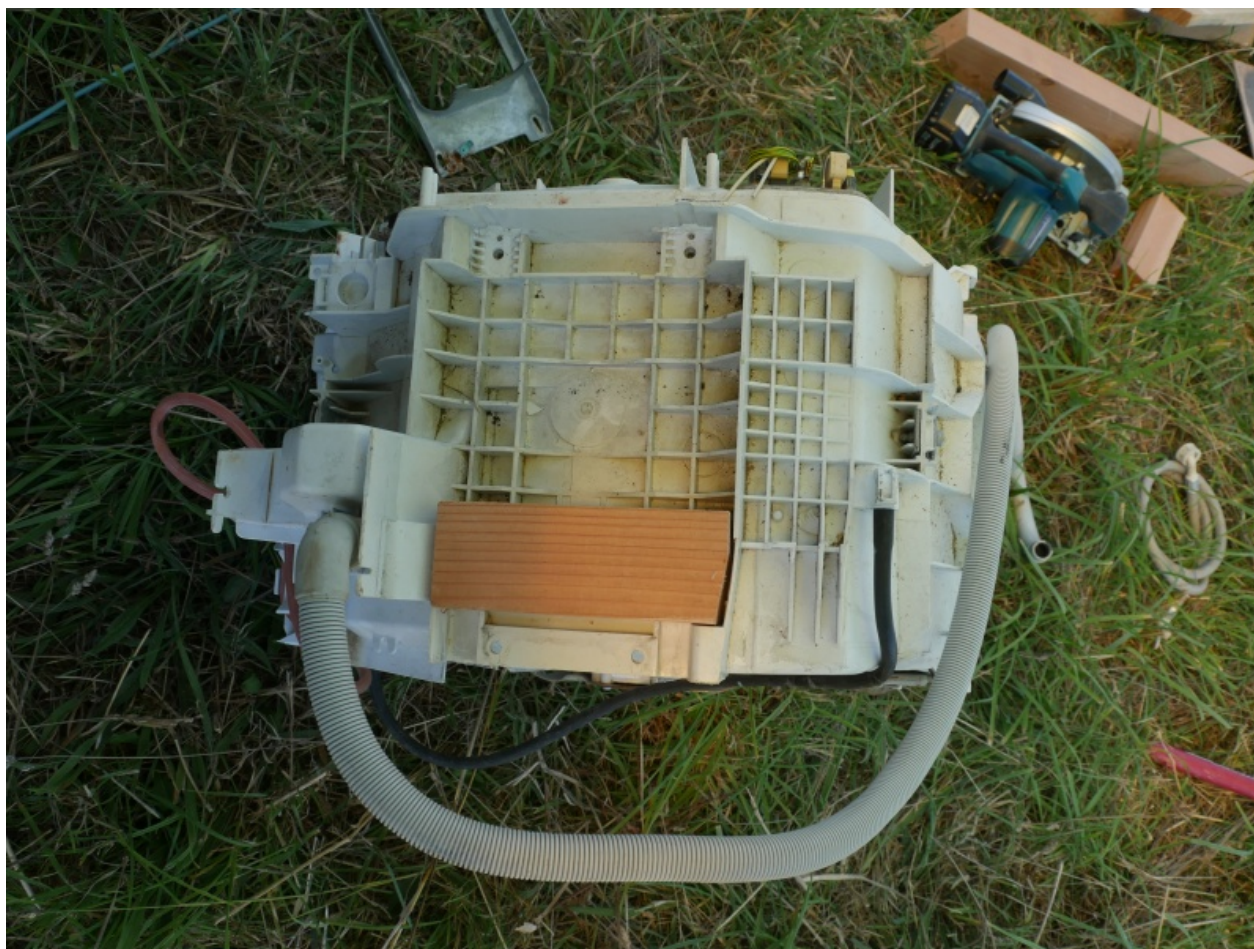

# Fichier:Machine à laver à pédales P1460305.JPG



Fichier téléversé avec MsUpload on Machine\_à\_laver\_à\_pédales

## Historique du fichier

Cliquer sur une date et heure pour voir le fichier tel qu'il était à ce moment-là.

	Date et heure	Vignette	Dimensions	Utilisateur	Commentaire
actuel	<b>30 septembre 2018 à 01:59</b>		4 592 × 3 448 (7,48 Mio)	Anton (discussion   contributions)	Fichier téléversé avec MsUpload on Machine_à_laver_à_pédales

Fabricant de l'appareil photo	Panasonic
Modèle de l'appareil photo	DMC-G7

Temps d'exposition	1/200 s (0,005 s)
Ouverture	f/5,6
Sensibilité ISO	200
Date de la prise originelle	14 juillet 2018 à 18:10
Longueur focale	14 mm
Orientation	Normale
Résolution horizontale	180 ppp
Résolution verticale	180 ppp
Logiciel utilisé	Ver.1.0
Date de modification du fichier	14 juillet 2018 à 18:10
Positionnement YCbCr	Co-situé
Programme d'exposition	Programme normal
Version EXIF	2.3
Date de la numérisation	14 juillet 2018 à 18:10
Signification de chaque composante	1. Y 2. Cb 3. Cr 4. N'existe pas
Mode de compression de l'image	4
Correction d'exposition	0
Ouverture maximale	4 APEX (f/4)
Mode de mesure	Modèle
Source de lumière	Inconnue
Flash	Flash non déclenché, suppression du flash obligatoire
Date en fraction de seconde	998
Date de la prise originelle	998
Date de la numérisation	998
Version FlashPix prise en charge	0 100
Espace colorimétrique	sRGB
Type de capteur	Capteur de couleur à une puce
Source du fichier	Appareil photo numérique
Type de scène	Image photographiée directement
Rendu personnalisé	Procédé normal
Mode d'exposition	Automatique
Balance des blancs	Automatique
Taux de zoom numérique	0
Longueur focale pour un film 35 mm	28 mm
Type de capture de la scène	Standard
Contrôle du gain	Gain faiblement positif
Contraste	Normal
Saturation	Normale
Netteté	Normale