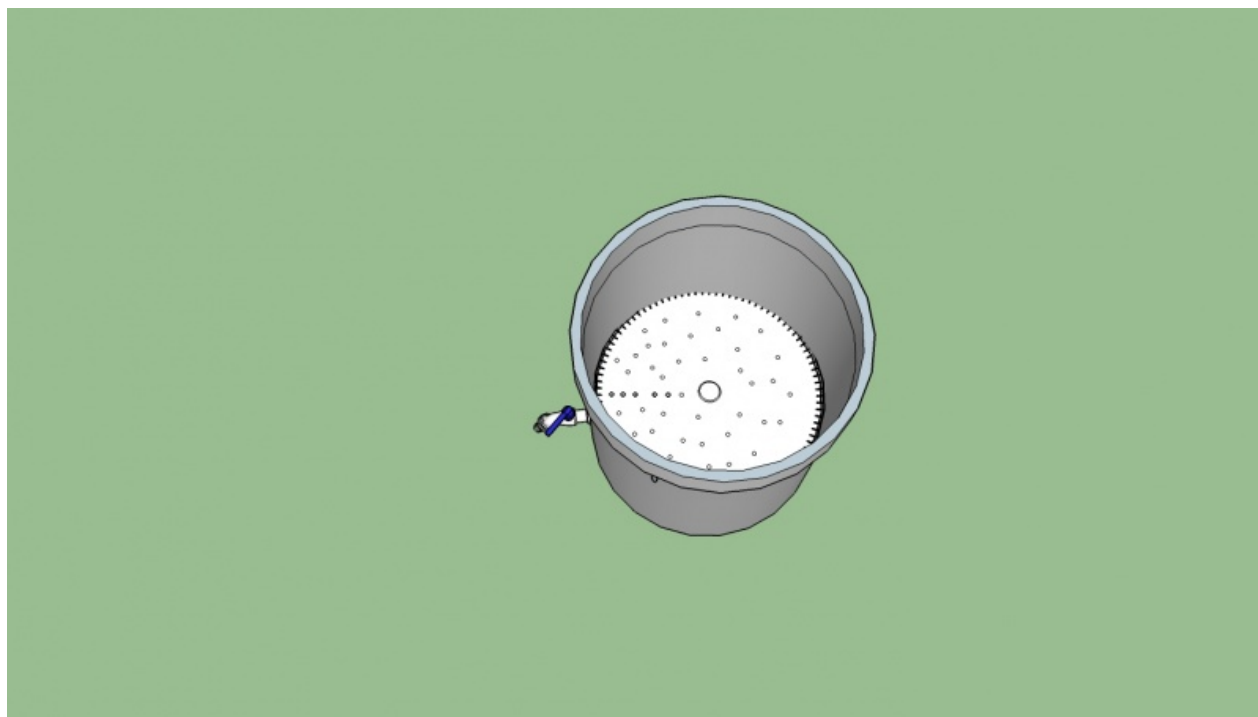

Fichier:Lombricomposteur simple receptacle.jpg



Fichier téléversé avec MsUpload on Lombricomposteur_simple

Historique du fichier

Cliquer sur une date et heure pour voir le fichier tel qu'il était à ce moment-là.

	Date et heure	Vignette	Dimensions	Utilisateur	Commentaire
actuel	2 novembre 2017 à 12:23		1 429 × 807 (86 Kio)	Pierre-Alain (discussion contributions)	Fichier téléversé avec MsUpload on Lombricomposteur_simple