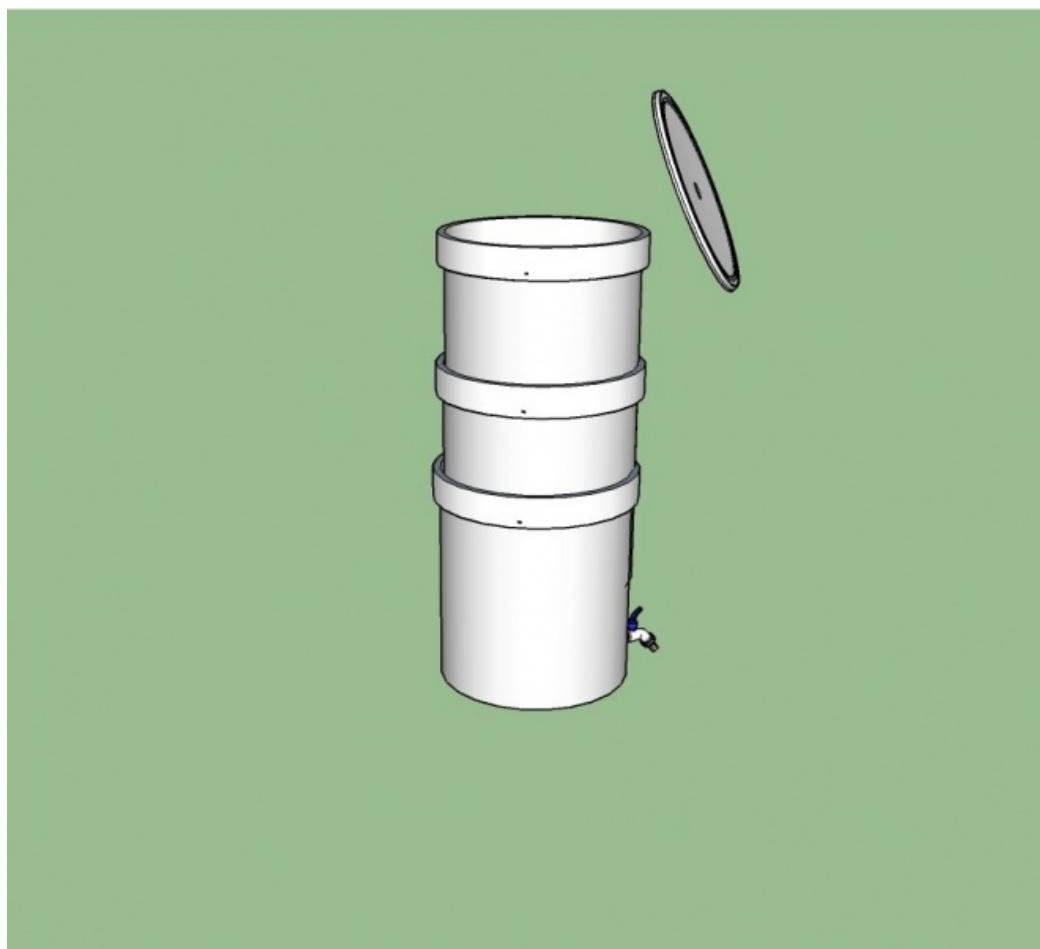

Fichier:Lombricomposteur simple assemblage 2.jpg



Fichier téléversé avec MsUpload on Lombricomposteur_simple

Historique du fichier

Cliquer sur une date et heure pour voir le fichier tel qu'il était à ce moment-là.

	Date et heure	Vignette	Dimensions	Utilisateur	Commentaire
actuel	2 novembre 2017 à 12:29		890 × 806 (32 Kio)	Pierre-Alain (discussion contributions)	Fichier téléversé avec MsUpload on Lombricomposteur_simple