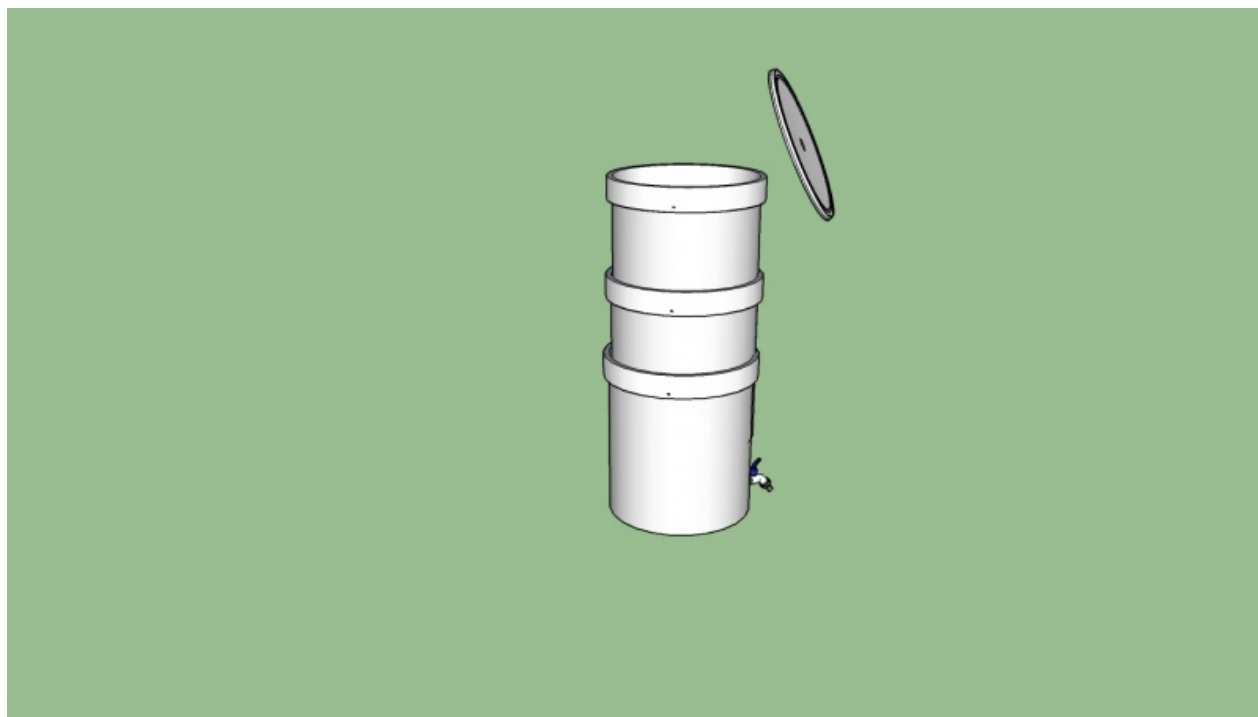

Fichier:Lombricomposteur simple assemblage.jpg



Fichier téléversé avec MsUpload on Lombricomposteur_simple

Historique du fichier

Cliquer sur une date et heure pour voir le fichier tel qu'il était à ce moment-là.

	Date et heure	Vignette	Dimensions	Utilisateur	Commentaire
actuel	2 novembre 2017 à 12:23		1 429 × 807 (61 Kio)	Pierre-Alain (discussion contributions)	Fichier téléversé avec MsUpload on Lombricomposteur_simple