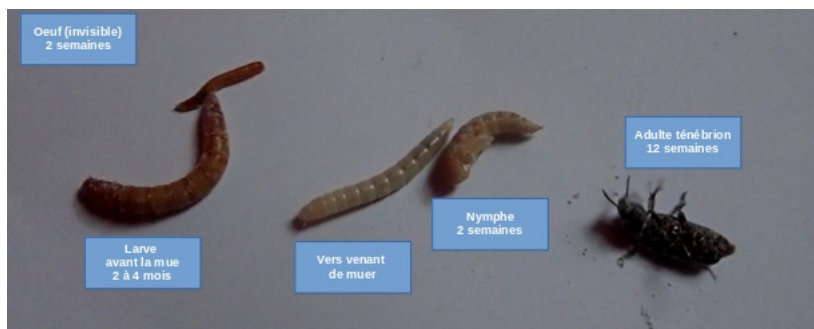

Fichier:Levage domestique de vers de farine Capture d cran du 2021-01-28 18-45-30.png

Pas de plus haute résolution disponible.

_levage_domestique_de_vers_de_farine_Capture_d_cran_du_2021-01-28_18-45-30

Historique du fichier

Cliquer sur une date et heure pour voir le fichier tel qu'il était à ce moment-là.

	Date et heure	Vignette	Dimensions	Utilisateur	Commentaire
actuel	28 janvier 2021 à 18:47		609 × 244 (175 Kio)	Low Tech Developer (discussion contributions)	_levage_domestique_de_vers_de_farine_Capture_d_cran_du_2021-01-28_18-45-30