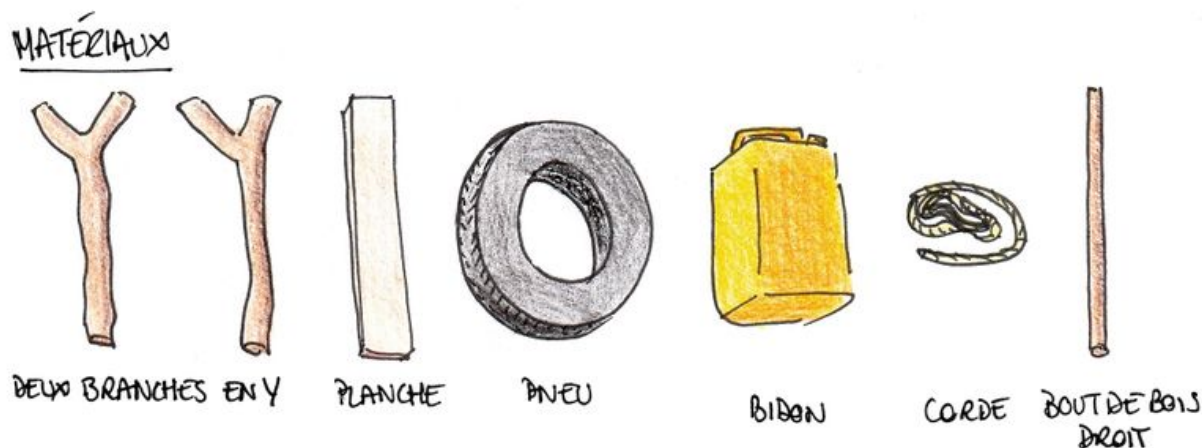

Fichier:Lave main mate riaux.jpg



Lave_main_mate_rioux

Historique du fichier

Cliquer sur une date et heure pour voir le fichier tel qu'il était à ce moment-là.

| | Date et heure | Vignette | Dimensions | Utilisateur | Commentaire |
|--------|---------------------|---|--------------------------|--|----------------------|
| actuel | 27 mai 2020 à 17:31 |  | 2 158 × 804 (286 Kio) | DELTA Africa (discussion contributions) | Lave_main_mate_rioux |