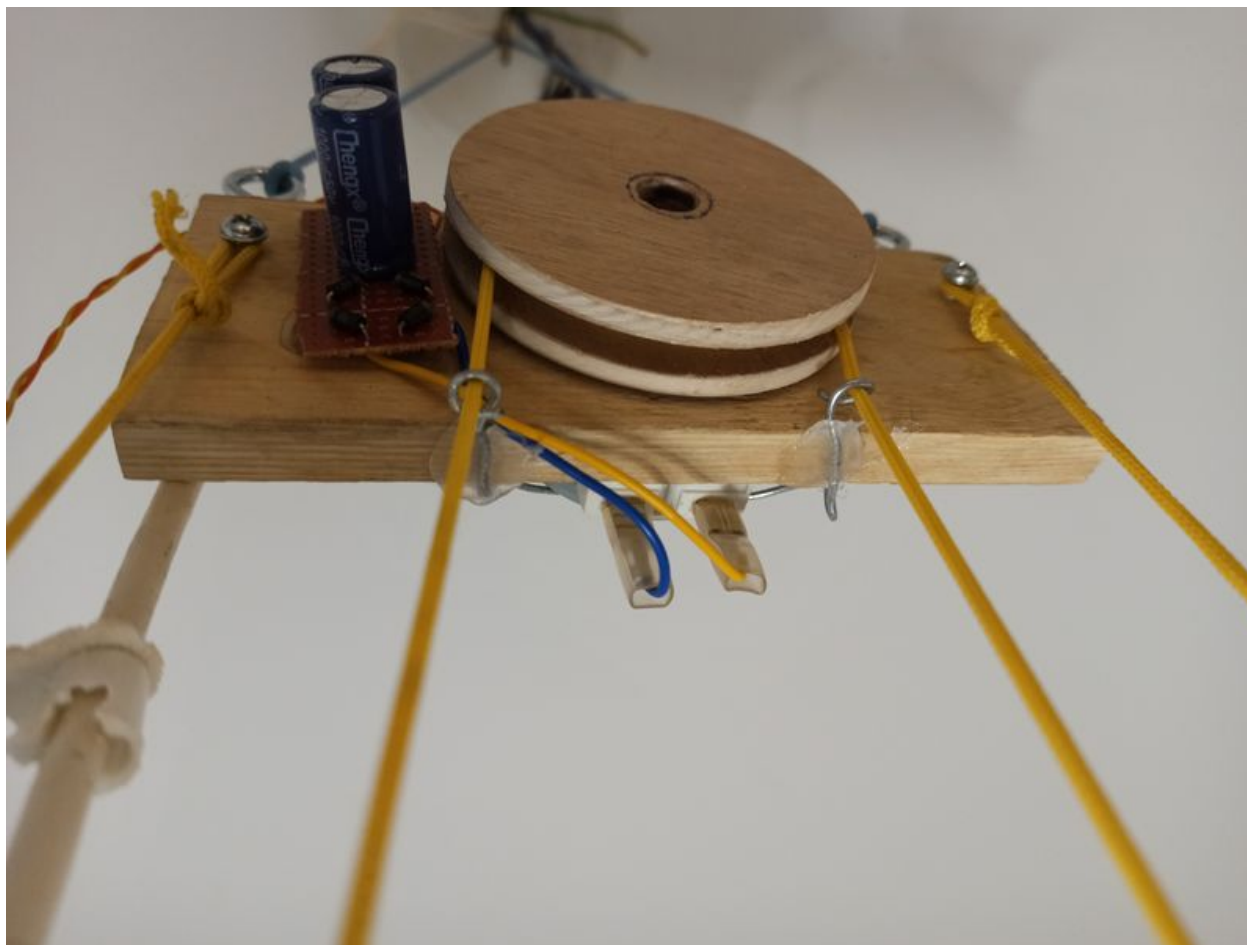

Fichier:Lampe gravitationnelle 1739241139107.jpg



Lampe_gravitationnelle_1739241139107

Historique du fichier

Cliquer sur une date et heure pour voir le fichier tel qu'il était à ce moment-là.

	Date et heure	Vignette	Dimensions	Utilisateur	Commentaire
actuel	11 février 2025 à 03:35		4 624 × 3 472 (4,05 Mio)	Low-tech with Refugees - Low-tech & Réfugiés (discussion contributions)	Lampe_gravitationnelle_1739241139107

Vous ne pouvez pas remplacer ce fichier.

Utilisation du fichier

Aucune page n'utilise ce fichier.

Métadonnées

Ce fichier contient des informations supplémentaires, probablement ajoutées par l'appareil photo numérique ou le numériseur utilisé pour le créer. Si le fichier a été modifié depuis son état original, certains détails peuvent ne pas refléter entièrement l'image modifiée.

Largeur	4 624 px
Hauteur	3 472 px
Orientation	Normale
Source de lumière	Inconnue