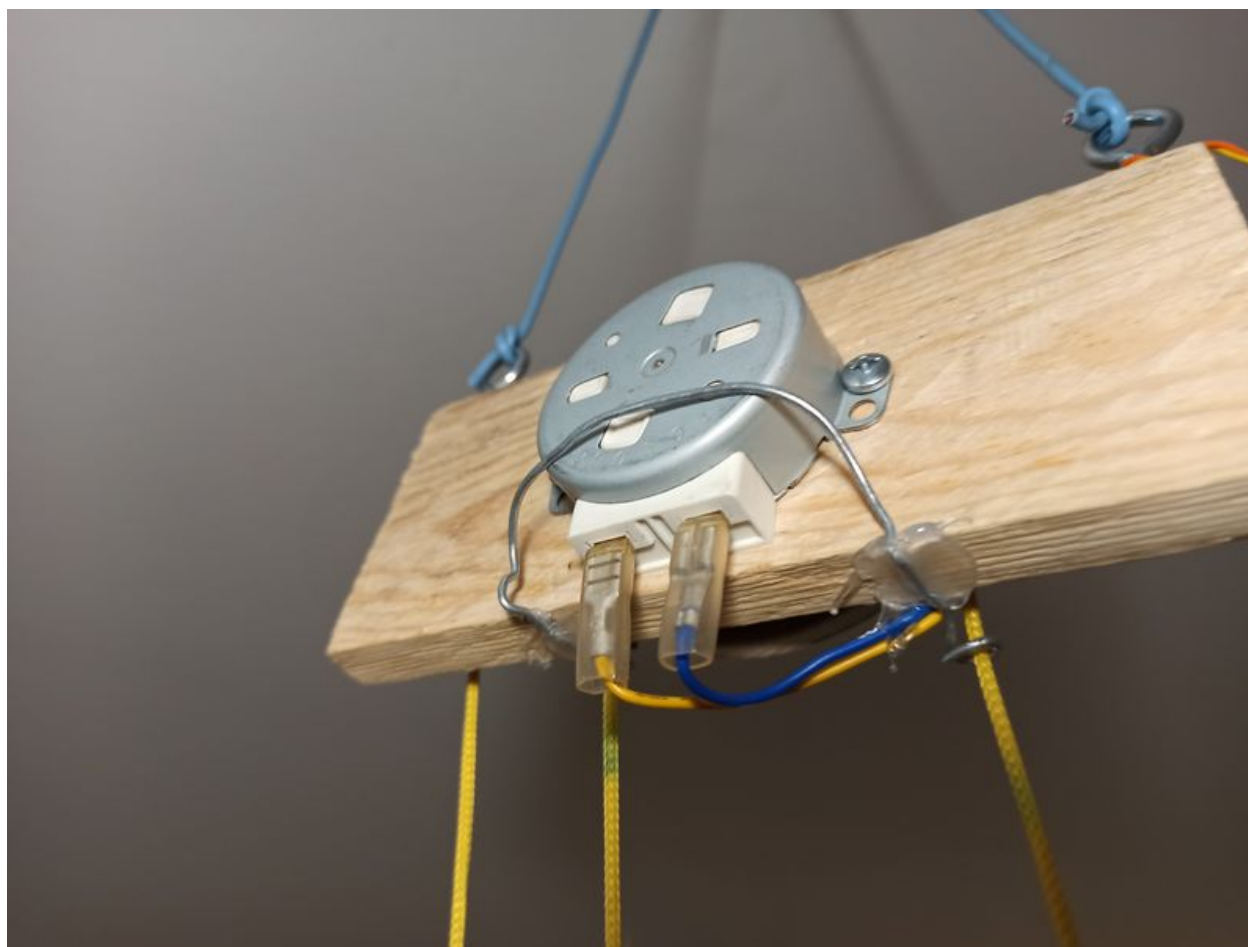

Fichier:Lampe gravitationnelle 1739241139095.jpg



Lampe_gravitationnelle_1739241139095

Historique du fichier

Cliquer sur une date et heure pour voir le fichier tel qu'il était à ce moment-là.

	Date et heure	Vignette	Dimensions	Utilisateur	Commentaire
actuel	11 février 2025 à 03:35		4 624 × 3 472 (3,75 Mio)	Low-tech with Refugees - Low-tech & Réfugiés (discussion contributions)	Lampe_gravitationnelle_1739241139095

Largeur	4 624 px
Hauteur	3 472 px
Orientation	Normale
Source de lumière	Inconnue