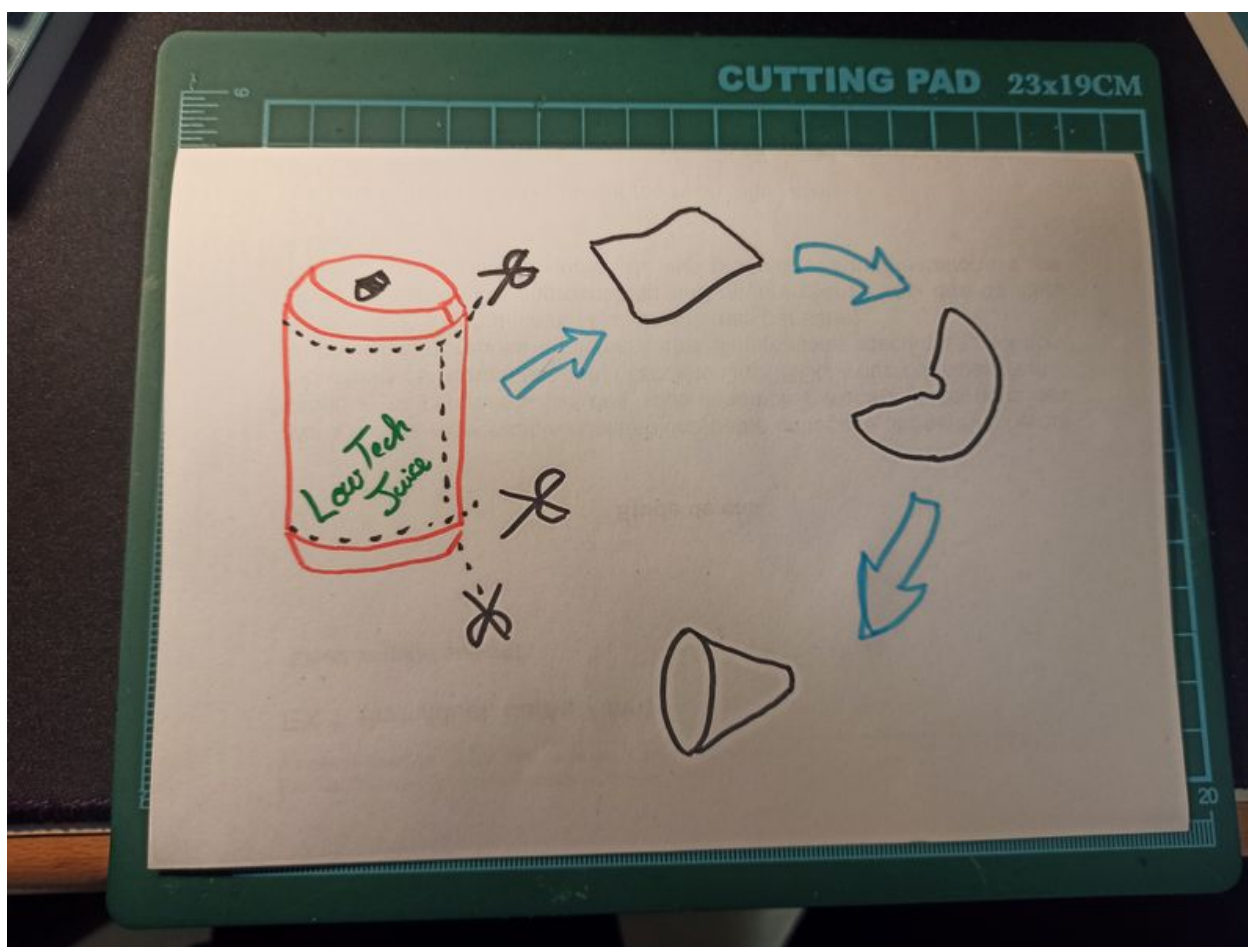

# Fichier:Lampe gravitationnelle 1739238558556.jpg



Lampe\_gravitationnelle\_1739238558556

## Historique du fichier

Cliquer sur une date et heure pour voir le fichier tel qu'il était à ce moment-là.

	Date et heure	Vignette	Dimensions	Utilisateur	Commentaire
actuel	11 février 2025 à 02:50		4 624 × 3 472 (4,62 Mio)	Low-tech with Refugees - Low-tech & Réfugiés (discussion   contributions)	Lampe_gravitationnelle_1739238558556

Largeur	4 624 px
Hauteur	3 472 px
Orientation	Normale
Source de lumière	Inconnue