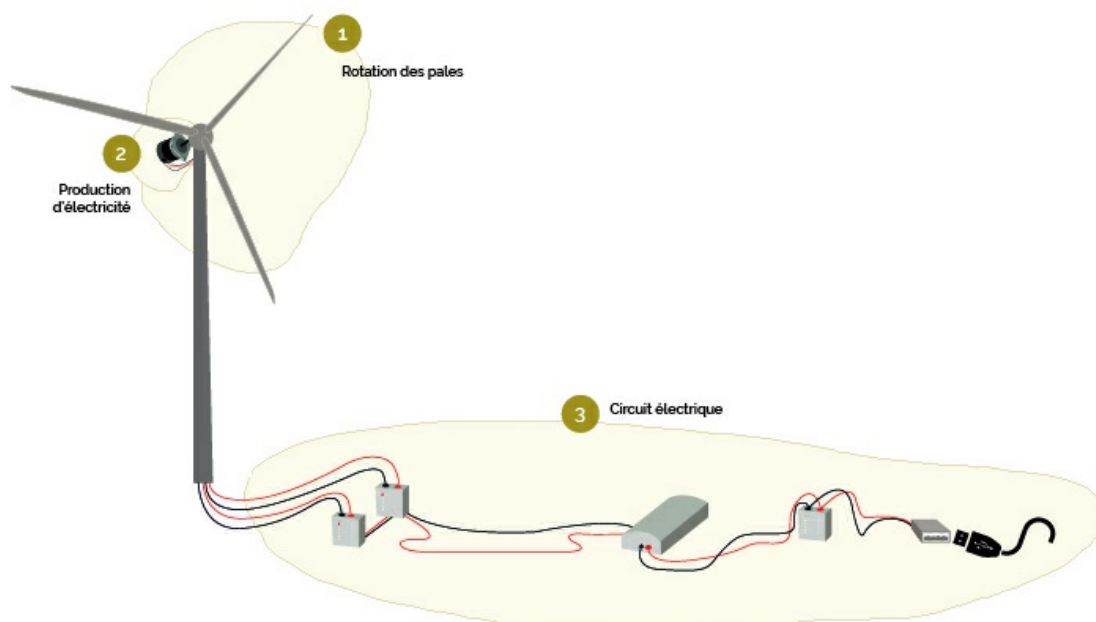

Fichier:L olienne Eolienne - Fonctionnement.jpg

Pas de plus haute résolution disponible.


Fichier téléversé avec MsUpload

Historique du fichier

Cliquer sur une date et heure pour voir le fichier tel qu'il était à ce moment-là.

	Date et heure	Vignette	Dimensions	Utilisateur	Commentaire
actuel	28 novembre 2016 à 21:19		746 × 395 (118 Kio)	Low-tech Lab (discussion contributions)	Fichier téléversé avec MsUpload
	28 novembre 2016 à 21:08		746 × 395 (118 Kio)	Low-tech Lab (discussion contributions)	Fichier téléversé avec MsUpload
	28 novembre 2016 à 21:07		746 × 395 (118 Kio)	Low-tech Lab (discussion contributions)	Fichier téléversé avec MsUpload
	28 novembre 2016 à 21:06		746 × 395 (118 Kio)	Low-tech Lab (discussion contributions)	Fichier téléversé avec MsUpload
	28 novembre 2016 à 21:06		746 × 395 (118 Kio)	Low-tech Lab (discussion contributions)	Fichier téléversé avec MsUpload
	28 novembre 2016 à 21:06		746 × 395 (118 Kio)	Low-tech Lab (discussion contributions)	Fichier téléversé avec MsUpload
	28 novembre 2016 à 20:28		703 × 375 (78 Kio)	Low-tech Lab (discussion contributions)	Fichier téléversé avec MsUpload