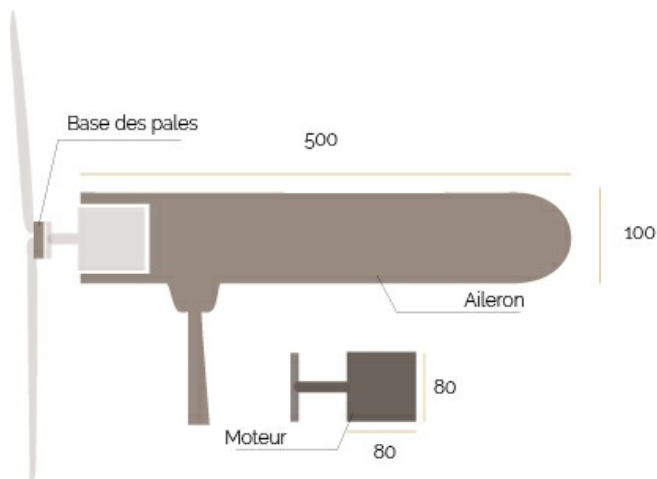

# Fichier:L olienne De coupe aileron.jpg

Pas de plus haute résolution disponible.


Fichier téléversé avec MsUpload

## Historique du fichier

Cliquer sur une date et heure pour voir le fichier tel qu'il était à ce moment-là.

	Date et heure	Vignette	Dimensions	Utilisateur	Commentaire
actuel	28 novembre 2016 à 20:59		450 × 304 (34 Kio)	Low-tech Lab (discussion   contributions)	Fichier téléversé avec MsUpload