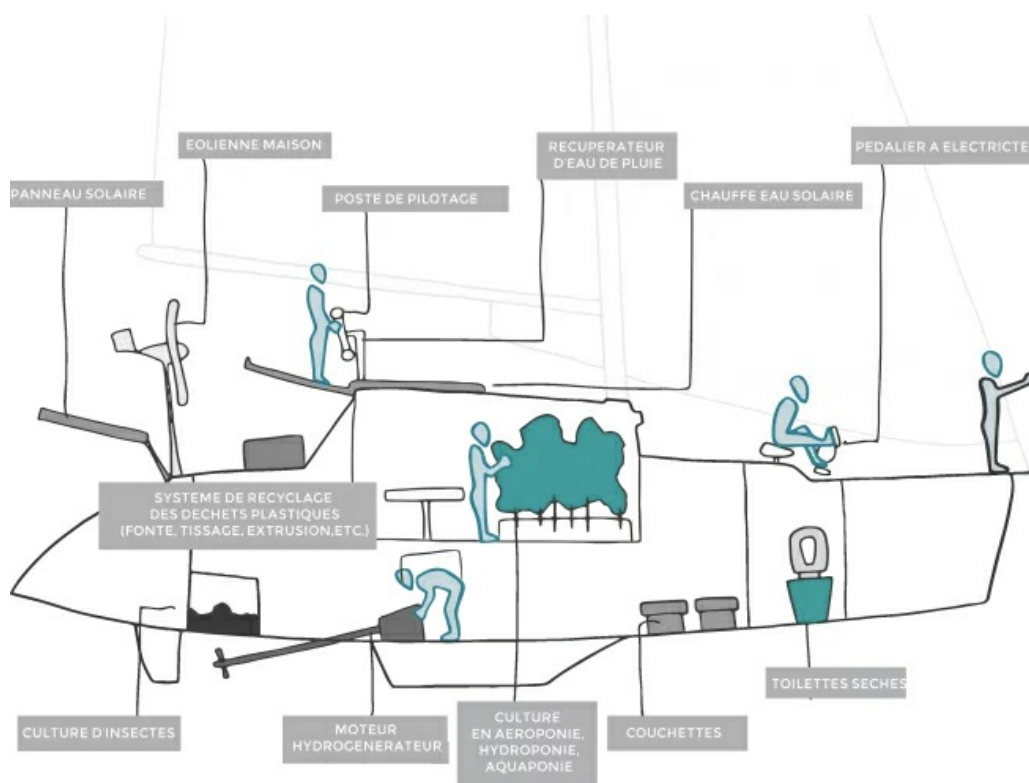

Fichier:LTL-illustration-NDM.jpg

Pas de plus haute résolution disponible.


Historique du fichier

Cliquer sur une date et heure pour voir le fichier tel qu'il était à ce moment-là.