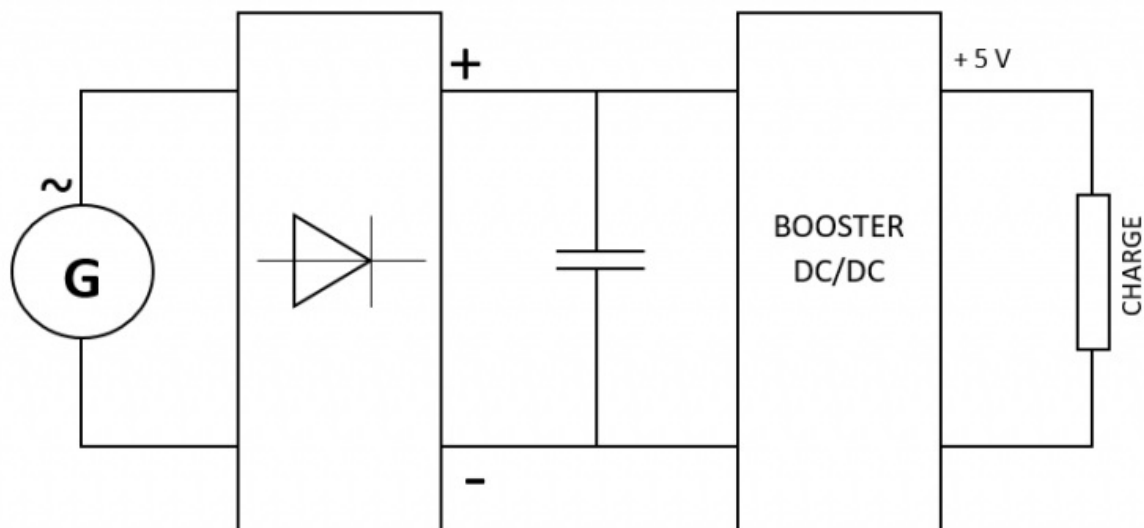

Fichier:L'éolienne Sch ma lec olienne Dakar.png



Fichier téléversé avec MsUpload on L'éolienne