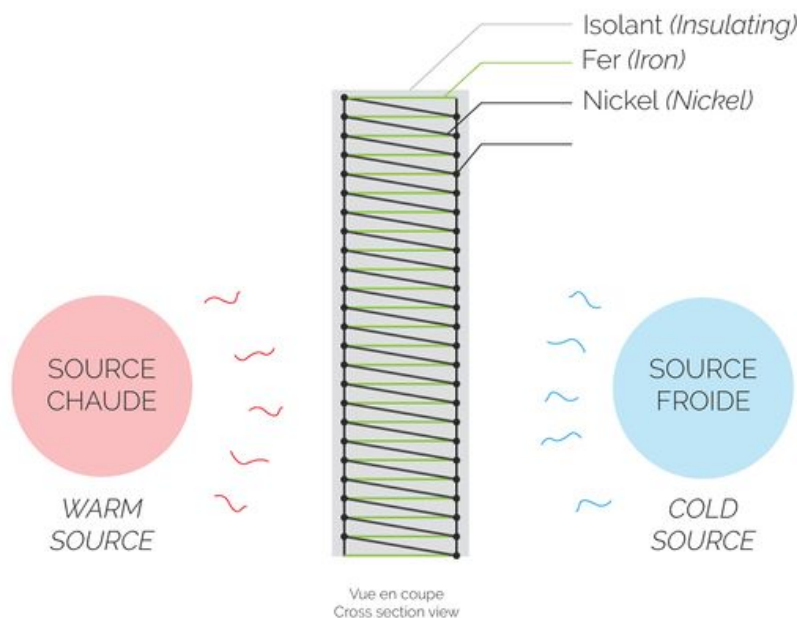

Fichier:Jupe isolante Schéma thermocouple-page-001.jpg

Comment fonctionne la jupe thermo-électrique ?
How does the thermoelectric skirt work ?



Fichier téléversé avec MsUpload

Historique du fichier

Cliquer sur une date et heure pour voir le fichier tel qu'il était à ce moment-là.

	Date et heure	Vignette	Dimensions	Utilisateur	Commentaire
actuel	24 août 2016 à 18:18		4 961 × 3 508 (574 Kio)	Hugs (discussion contributions)	Fichier téléversé avec MsUpload