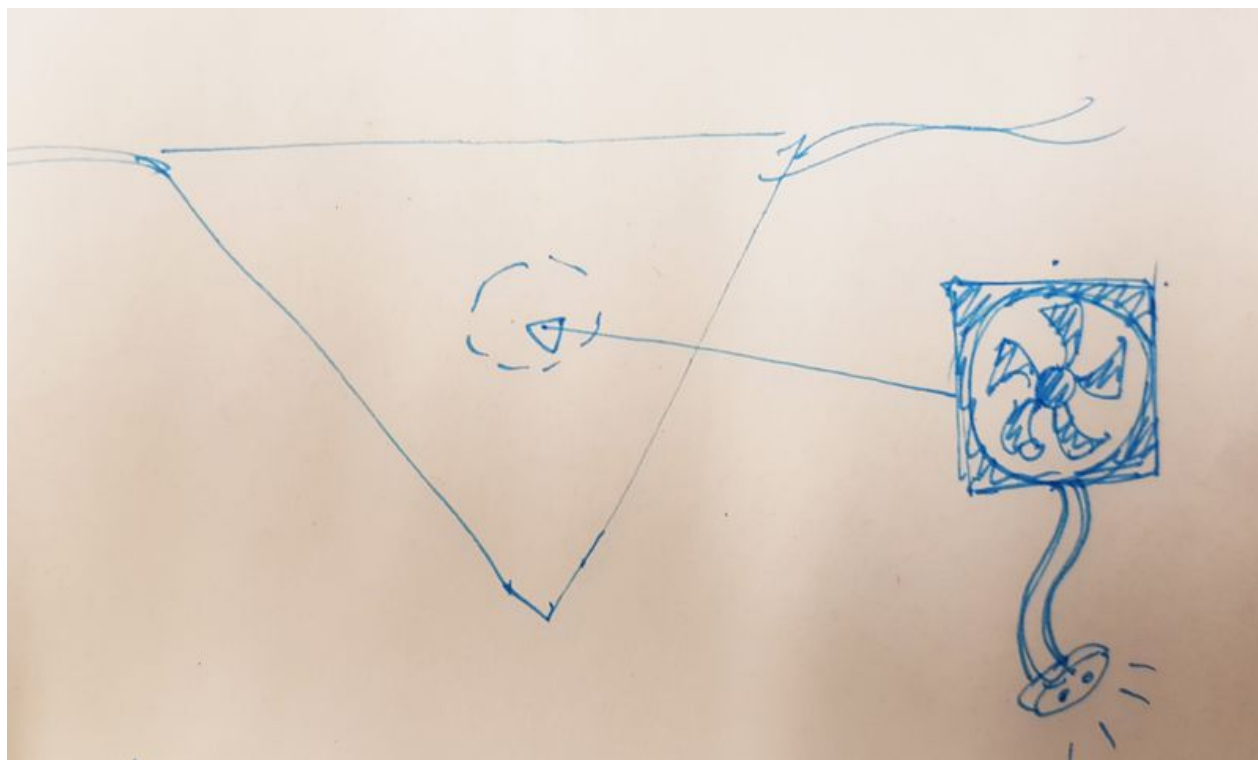

Fichier:Intégration ventil.jpg



Intégrer le ventilateur

Historique du fichier

Cliquer sur une date et heure pour voir le fichier tel qu'il était à ce moment-là.

| | Date et heure | Vignette | Dimensions | Utilisateur | Commentaire |
|--------|----------------------|---|-------------------------|---------------------------------------|-------------------------|
| actuel | 19 juin 2016 à 15:25 |  | 3 596 × 2 153 (585 Kio) | Vachette (discussion contributions) | Intégrer le ventilateur |

| | |
|-------------------------------|----------------------|
| Fabricant de l'appareil photo | samsung |
| Modèle de l'appareil photo | SM-G930F |
| Temps d'exposition | 1/50 s (0,02 s) |
| Ouverture | f/1,7 |
| Sensibilité ISO | 80 |
| Date de la prise originelle | 19 juin 2016 à 15:29 |
| Longueur focale | 4,2 mm |
| Largeur | 3 024 px |
| Hauteur | 4 032 px |