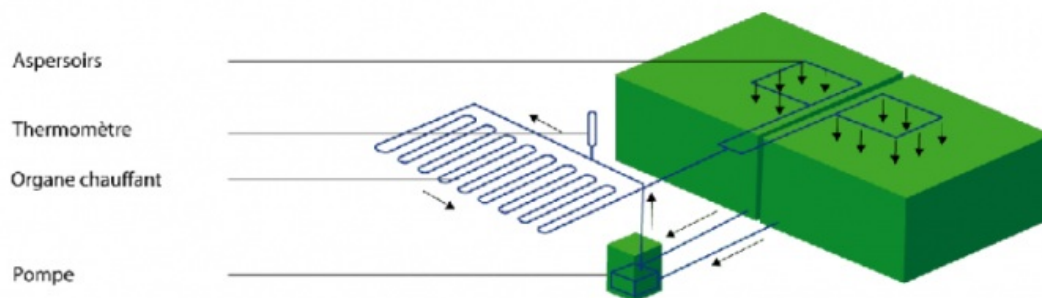

Fichier:Installation Biogaz autoconstruite Jus.png



Fichier téléversé avec MsUpload on Installation_Biogaz_autoconstruite

Historique du fichier

Cliquer sur une date et heure pour voir le fichier tel qu'il était à ce moment-là.

	Date et heure	Vignette	Dimensions	Utilisateur	Commentaire
actuel	14 janvier 2018 à 20:19		1 035 × 371 (56 Kio)	Félix Dupuy (discussion contributions)	Fichier téléversé avec MsUpload on Installation_Biogaz_autoconstruite