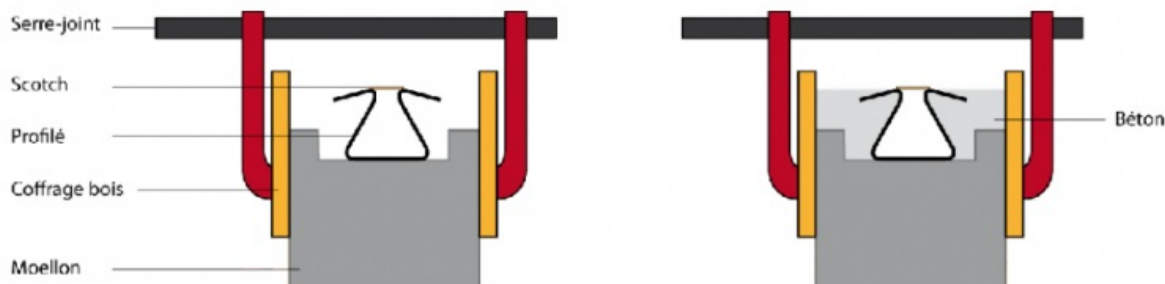

Fichier:Installation Biogaz autoconstruite Etancheit .png



Fichier téléversé avec MsUpload on Installation_Biogaz_autoconstruite

Historique du fichier

Cliquer sur une date et heure pour voir le fichier tel qu'il était à ce moment-là.

	Date et heure	Vignette	Dimensions	Utilisateur	Commentaire
actuel	14 janvier 2018 à 20:19		1 052 × 380 (25 Kio)	Félix Dupuy (discussion contributions)	Fichier téléversé avec MsUpload on Installation_Biogaz_autoconstruite