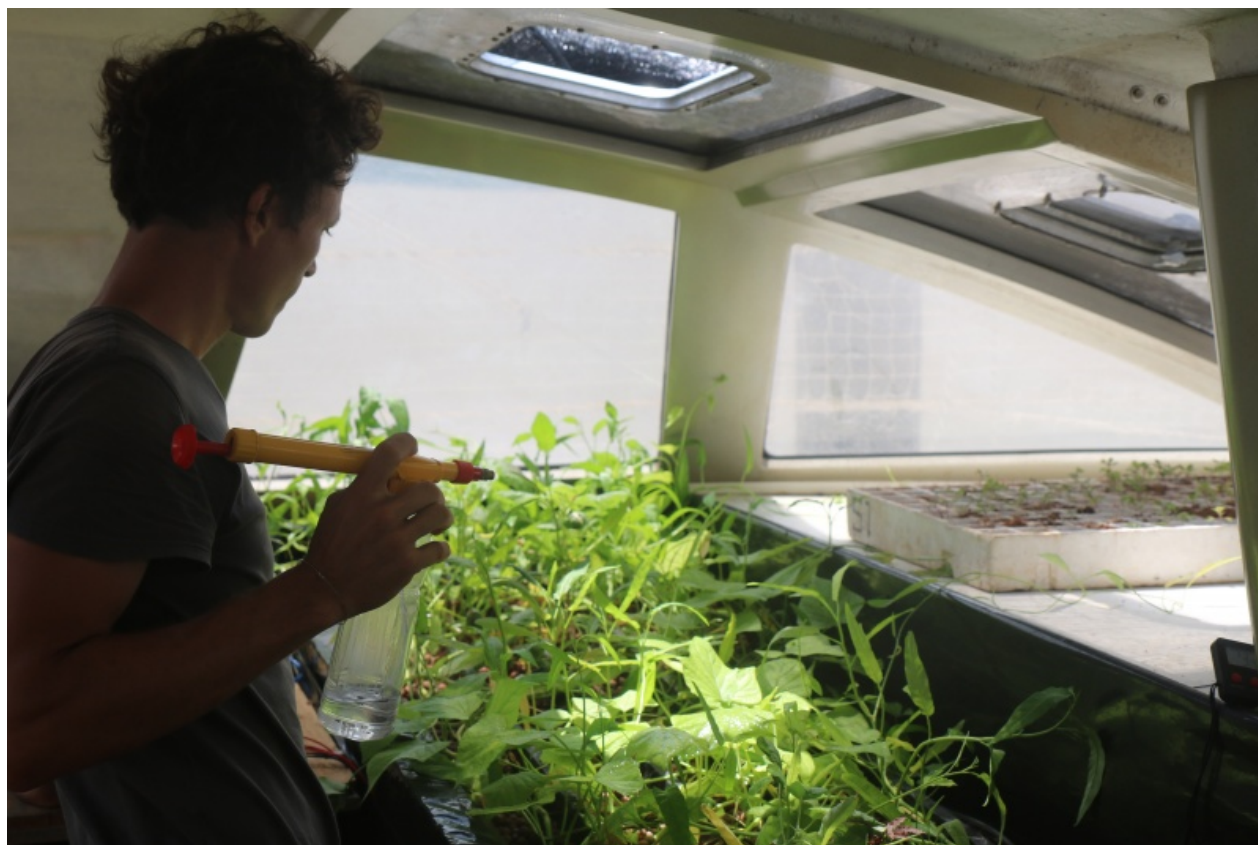

Fichier:Hydroponie IMG 2648.JPG



Fichier téléversé avec MsUpload on Hydroponie

Historique du fichier

Cliquer sur une date et heure pour voir le fichier tel qu'il était à ce moment-là.

	Date et heure	Vignette	Dimensions	Utilisateur	Commentaire
actuel	26 février 2019 à 11:08		6 000 × 4 000 (5,66 Mio)	LoncleBenz (discussion contributions)	Fichier téléversé avec MsUpload on Hydroponie