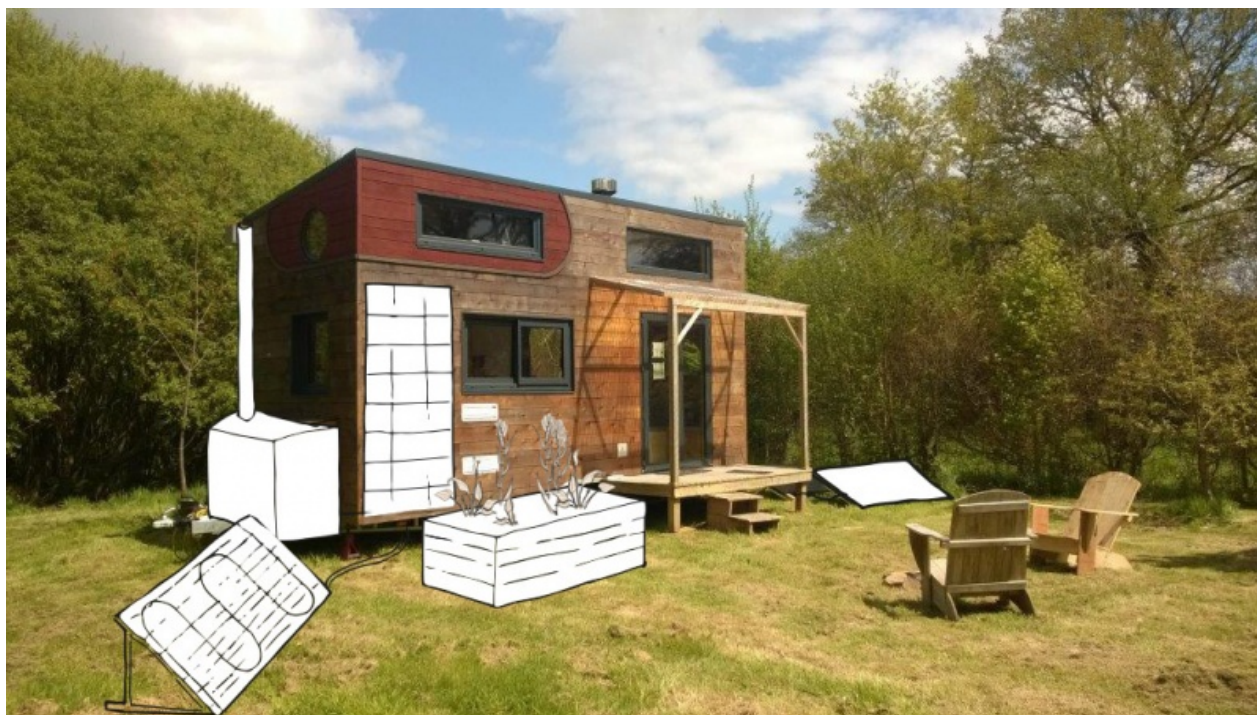

# Fichier:Habitat-durable-cover.jpg



## Historique du fichier

Cliquer sur une date et heure pour voir le fichier tel qu'il était à ce moment-là.

	Date et heure	Vignette	Dimensions	Utilisateur	Commentaire
actuel	1 octobre 2018 à 10:22		1 024 × 577 (215 Kio)	Clément (discussion   contributions)	