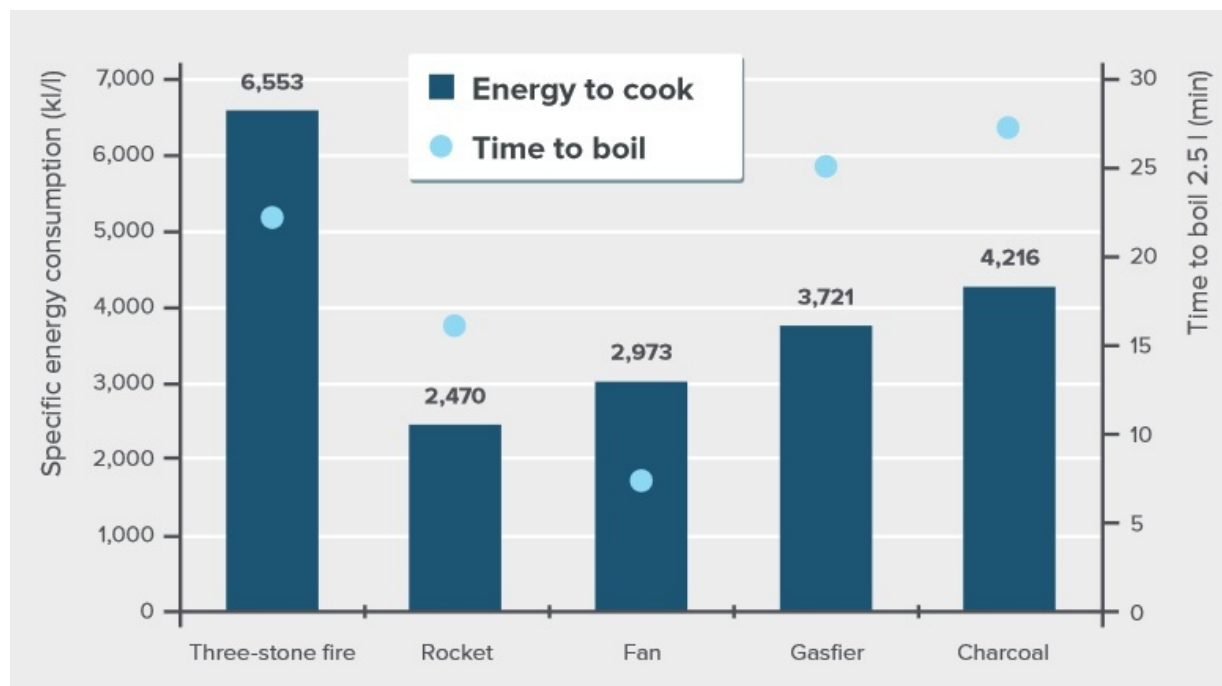

Fichier:Graphique.png

Pas de plus haute résolution disponible.


Historique du fichier

Cliquer sur une date et heure pour voir le fichier tel qu'il était à ce moment-là.

	Date et heure	Vignette	Dimensions	Utilisateur	Commentaire
actuel	9 août 2016 à 16:24		779 × 433 (120 Kio)	Low-tech Lab (discussion | contributions)	

Vous ne pouvez pas remplacer ce fichier.

Utilisation du fichier

Aucune page n'utilise ce fichier.

Métadonnées

Ce fichier contient des informations supplémentaires, probablement ajoutées par l'appareil photo numérique ou le numériseur utilisé pour le créer. Si le fichier a été modifié depuis son état original, certains détails peuvent ne pas refléter entièrement l'image modifiée.

Résolution horizontale	37,79 p/cm
Résolution verticale	37,79 p/cm