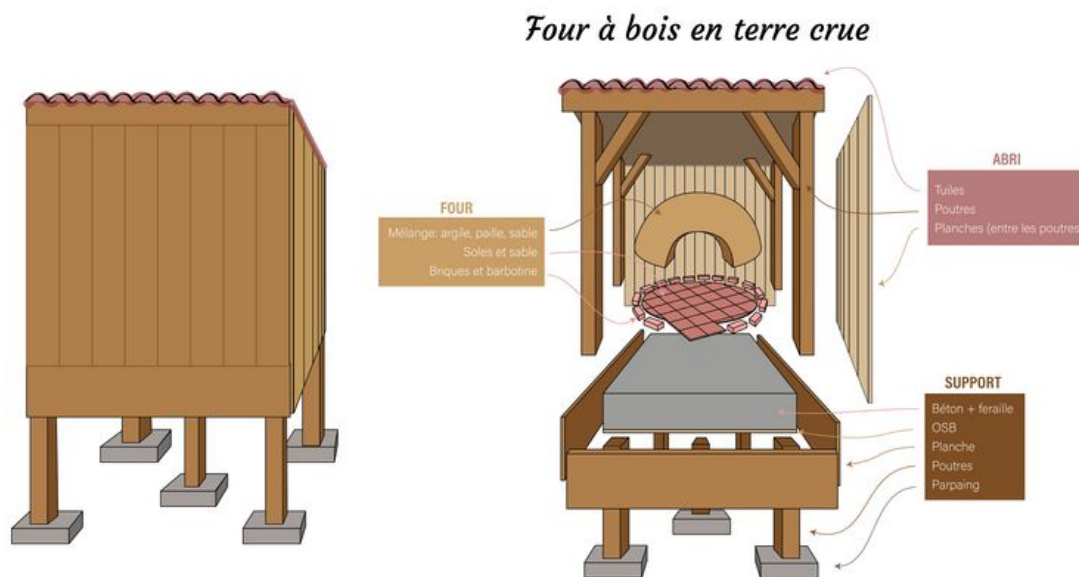

Fichier:Four bois en terre crue Fourschema final.jpg



Four__bois_en_terre_crue_Fourschema_final

Historique du fichier

Cliquer sur une date et heure pour voir le fichier tel qu'il était à ce moment-là.

	Date et heure	Vignette	Dimensions	Utilisateur	Commentaire
actuel	29 septembre 2021 à 17:17		6 202 × 3 403 (956 Kio)	Low Tech Developer (discussion contributions)	Four__bois_en_terre_crue_Fourschema_final

Vous ne pouvez pas remplacer ce fichier.

Utilisation du fichier

La page suivante utilise ce fichier :

Four à bois en terre crue

Métadonnées

Ce fichier contient des informations supplémentaires, probablement ajoutées par l'appareil photo numérique ou le numériseur utilisé pour le créer. Si le fichier a été modifié depuis son état original, certains détails peuvent ne pas refléter entièrement l'image modifiée.