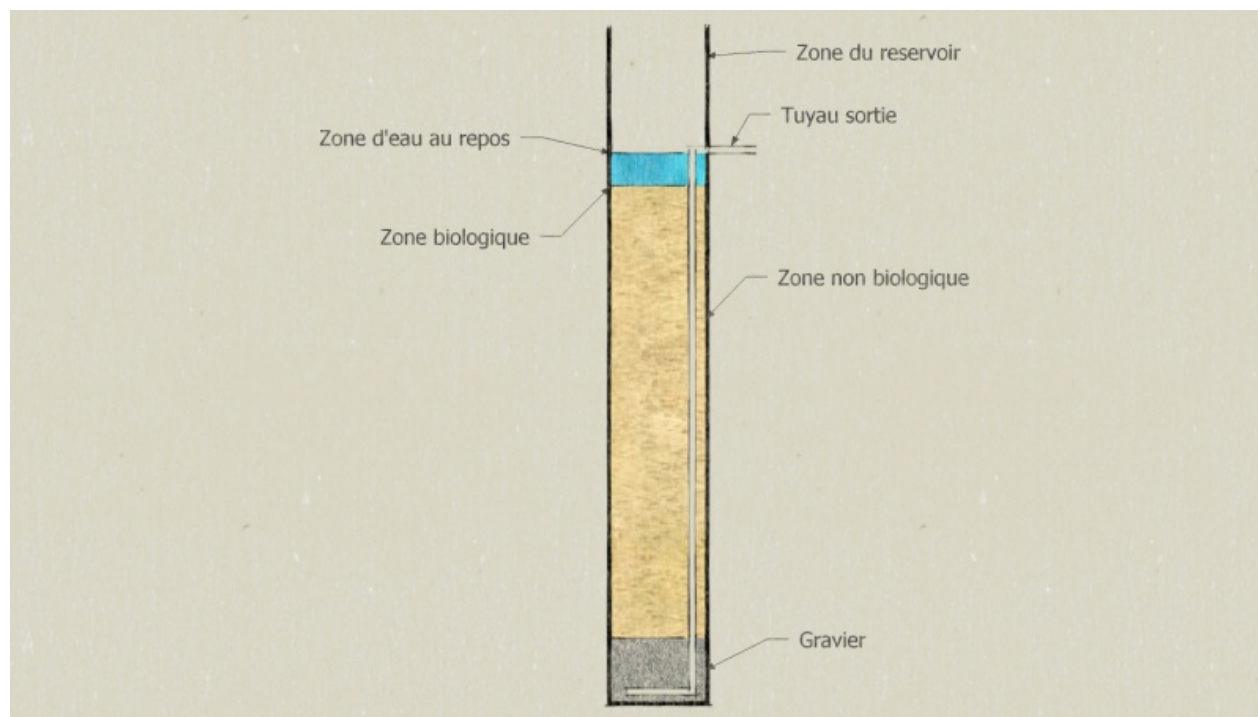

Fichier:Filtre bio-sable pour eau potable schema.jpg



Fichier téléversé avec MsUpload on Filtre_bio-sable_pour_eau_potable

Historique du fichier

Cliquer sur une date et heure pour voir le fichier tel qu'il était à ce moment-là.

	Date et heure	Vignette	Dimensions	Utilisateur	Commentaire
actuel	30 novembre 2017 à 11:09		1 429 × 807 (578 Kio)	Pierre-Alain (discussion contributions)	Fichier téléversé avec MsUpload on Filtre_bio-sable_pour_eau_potable