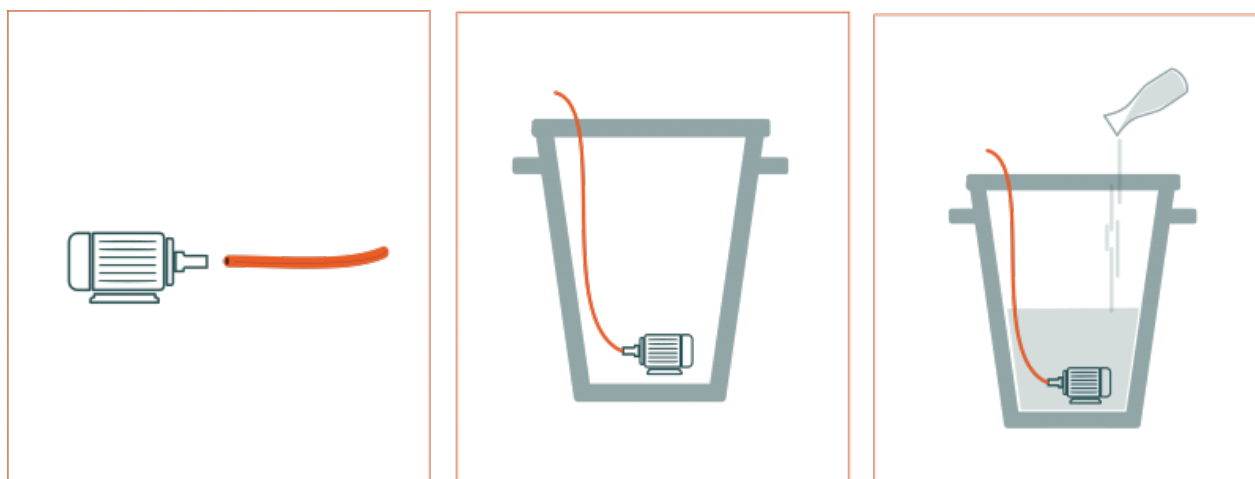

# Fichier:Fabrication récéptacle.png

1



2

3