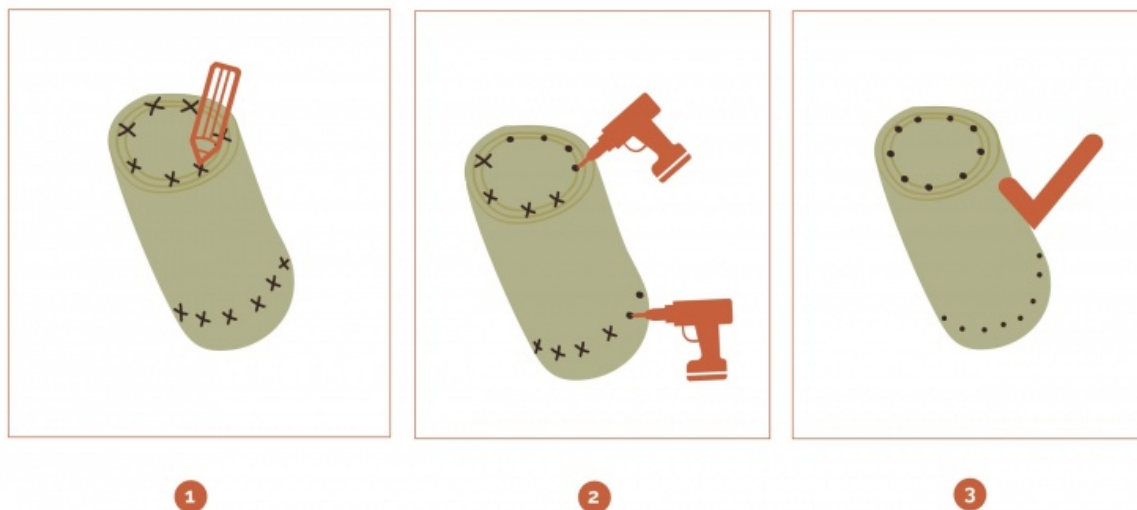

# Fichier:Fabrication Chambre interne.jpg



## Historique du fichier

Cliquer sur une date et heure pour voir le fichier tel qu'il était à ce moment-là.

	Date et heure	Vignette	Dimensions	Utilisateur	Commentaire
actuel	19 août 2016 à 12:46		2 480 × 1 753 (181 Kio)	Low-tech Lab (discussion   contributions)	