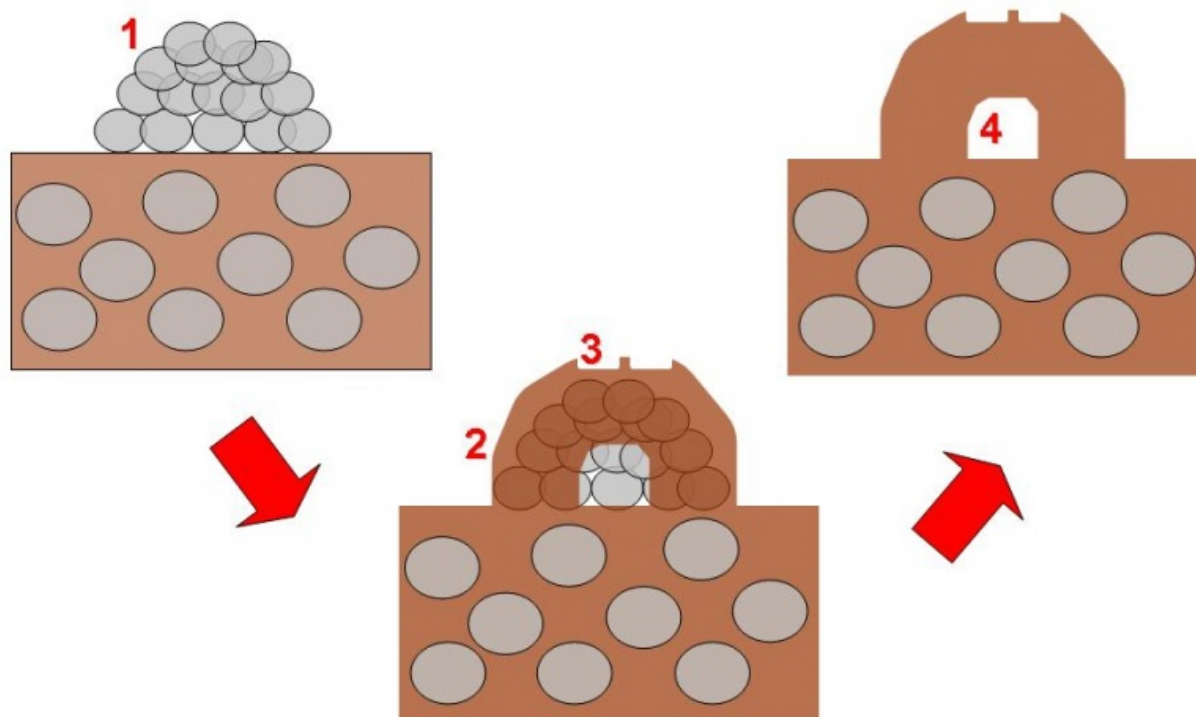

Fichier:Es Diapositive2.JPG

CUISINE



Fichier téléversé avec MsUpload on Cuisine_améliorée/es

Historique du fichier

Cliquer sur une date et heure pour voir le fichier tel qu'il était à ce moment-là.

	Date et heure	Vignette	Dimensions	Utilisateur	Commentaire
actuel	23 décembre 2018 à 02:25		960 × 720 (49 Kio)	L'Atelier Low Tech (discussion contributions)	Fichier téléversé avec MsUpload on Cuisine_améliorée/es