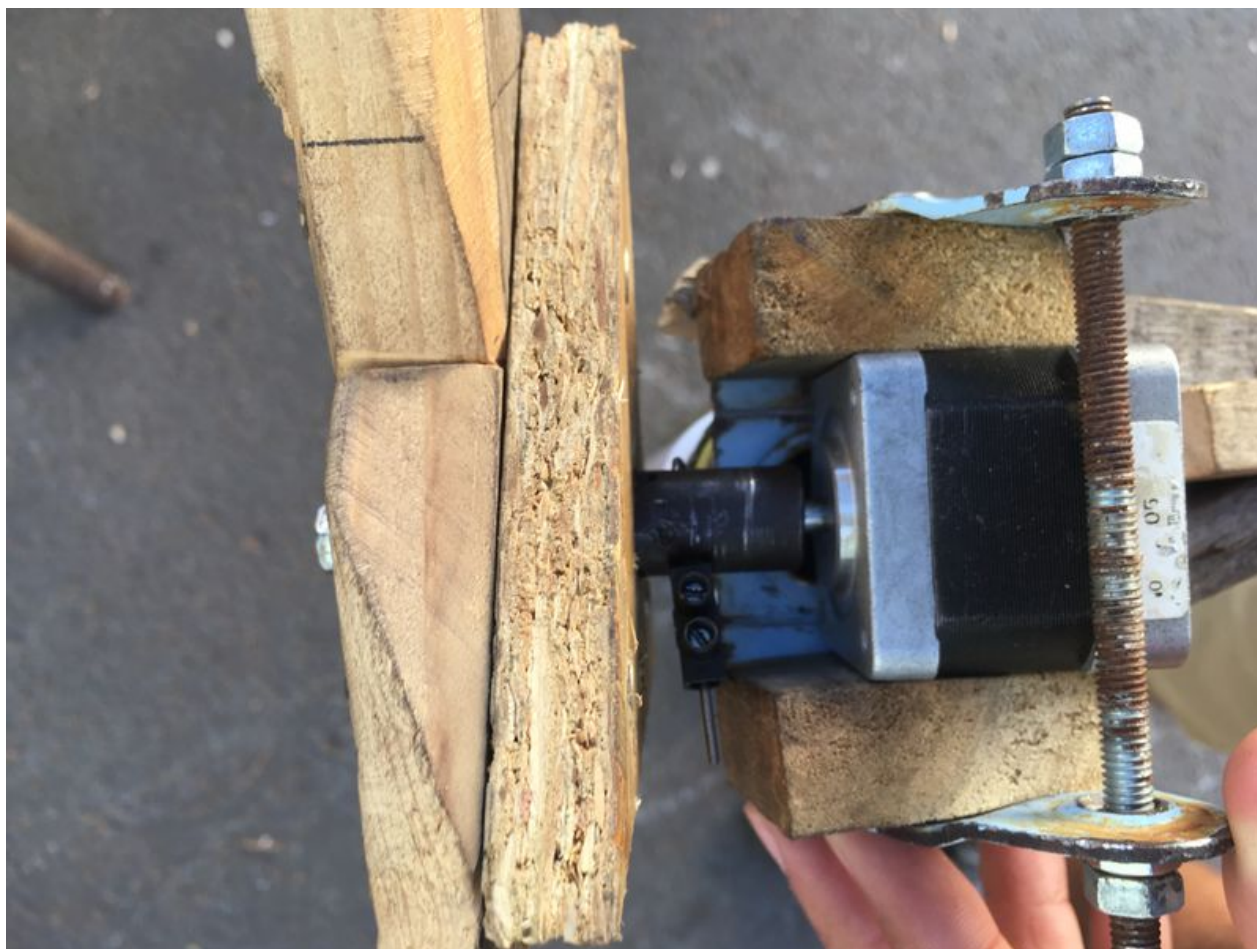

# Fichier:Eolienne 5V IMG 0104.JPG



Eolienne\_5V\_IMG\_0104

## Historique du fichier

Cliquer sur une date et heure pour voir le fichier tel qu'il était à ce moment-là.

	Date et heure	Vignette	Dimensions	Utilisateur	Commentaire
actuel	14 septembre 2021 à 13:11		4 032 × 3 024 (2,13 Mio)	AlexandreL (discussion   contributions)	Eolienne_5V_IMG_0104