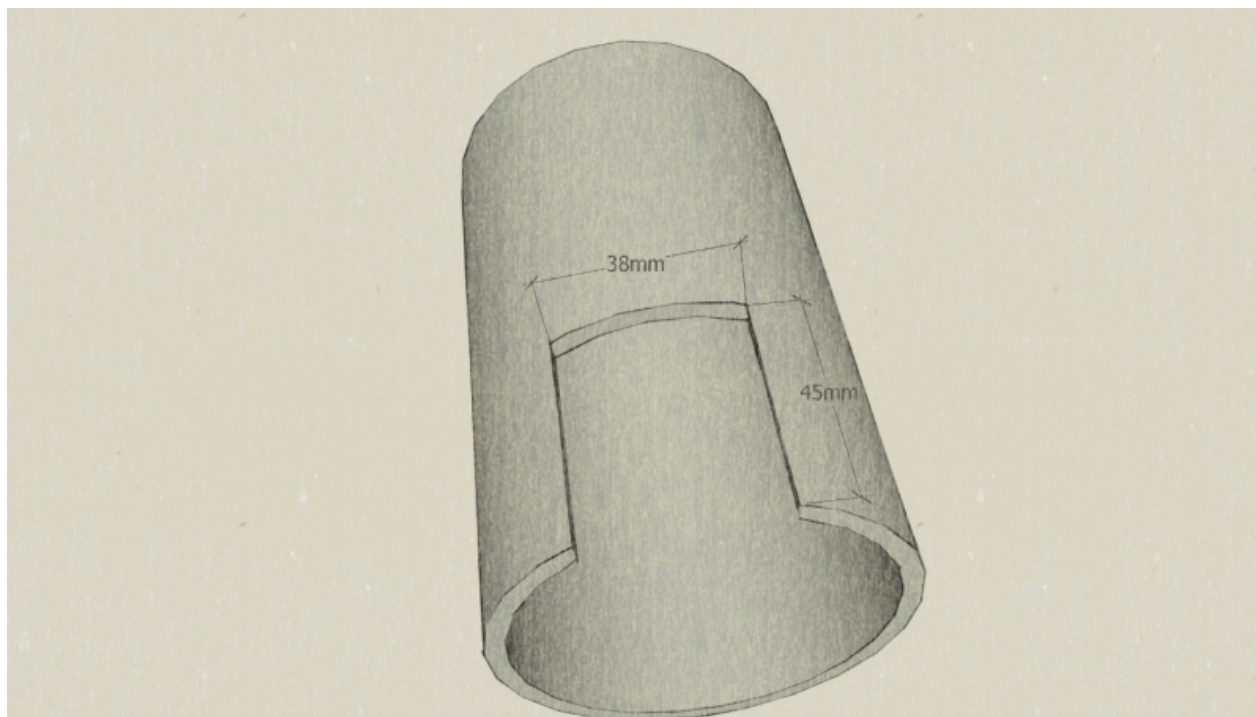

Fichier:Eolienne 200W tube pivot safran.jpg



Fichier téléversé avec MsUpload on Eolienne_200W

Historique du fichier

Cliquer sur une date et heure pour voir le fichier tel qu'il était à ce moment-là.

	Date et heure	Vignette	Dimensions	Utilisateur	Commentaire
actuel	15 septembre 2017 à 16:58		1 429 × 807 (600 Kio)	Low-tech Lab (discussion contributions)	Fichier téléversé avec MsUpload on Eolienne_200W