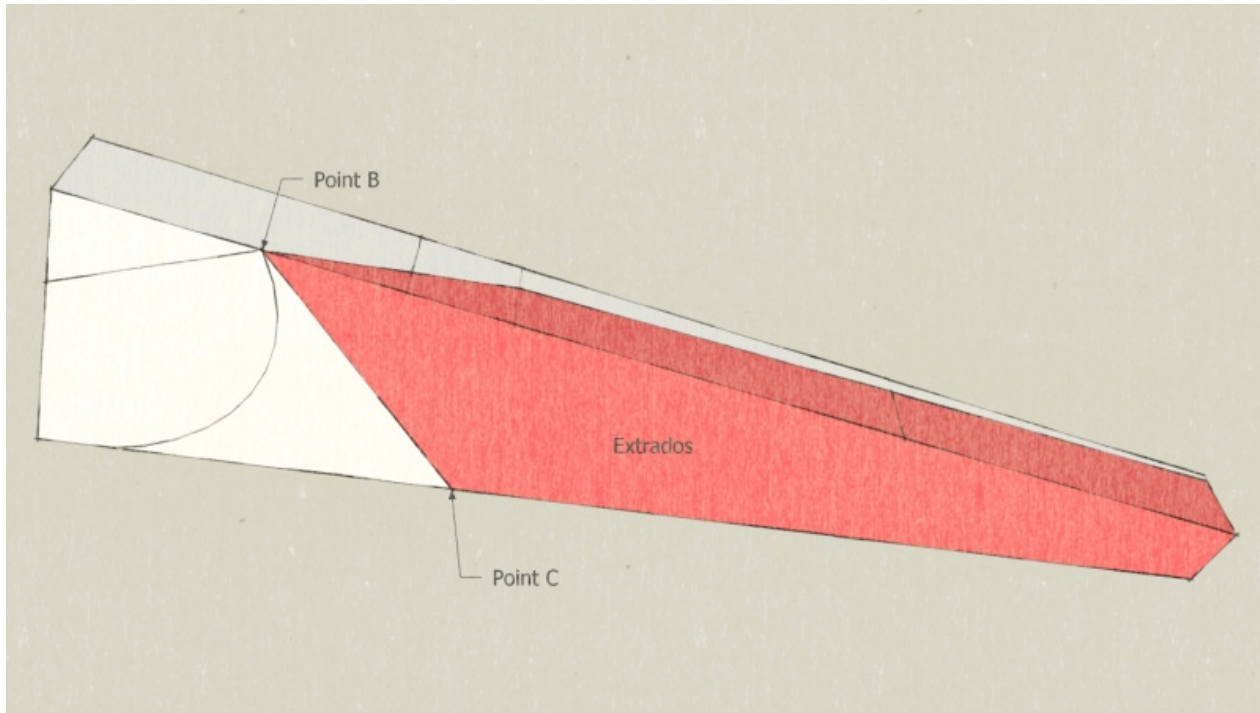

# Fichier:Eolienne 200W pale 8 style.jpg



Fichier téléversé avec MsUpload on Eolienne\_200W

## Historique du fichier

Cliquer sur une date et heure pour voir le fichier tel qu'il était à ce moment-là.

	Date et heure	Vignette	Dimensions	Utilisateur	Commentaire
actuel	12 septembre 2017 à 17:25		1 429 × 807 (610 Kio)	Low-tech Lab (discussion   contributions)	Fichier téléversé avec MsUpload on Eolienne_200W